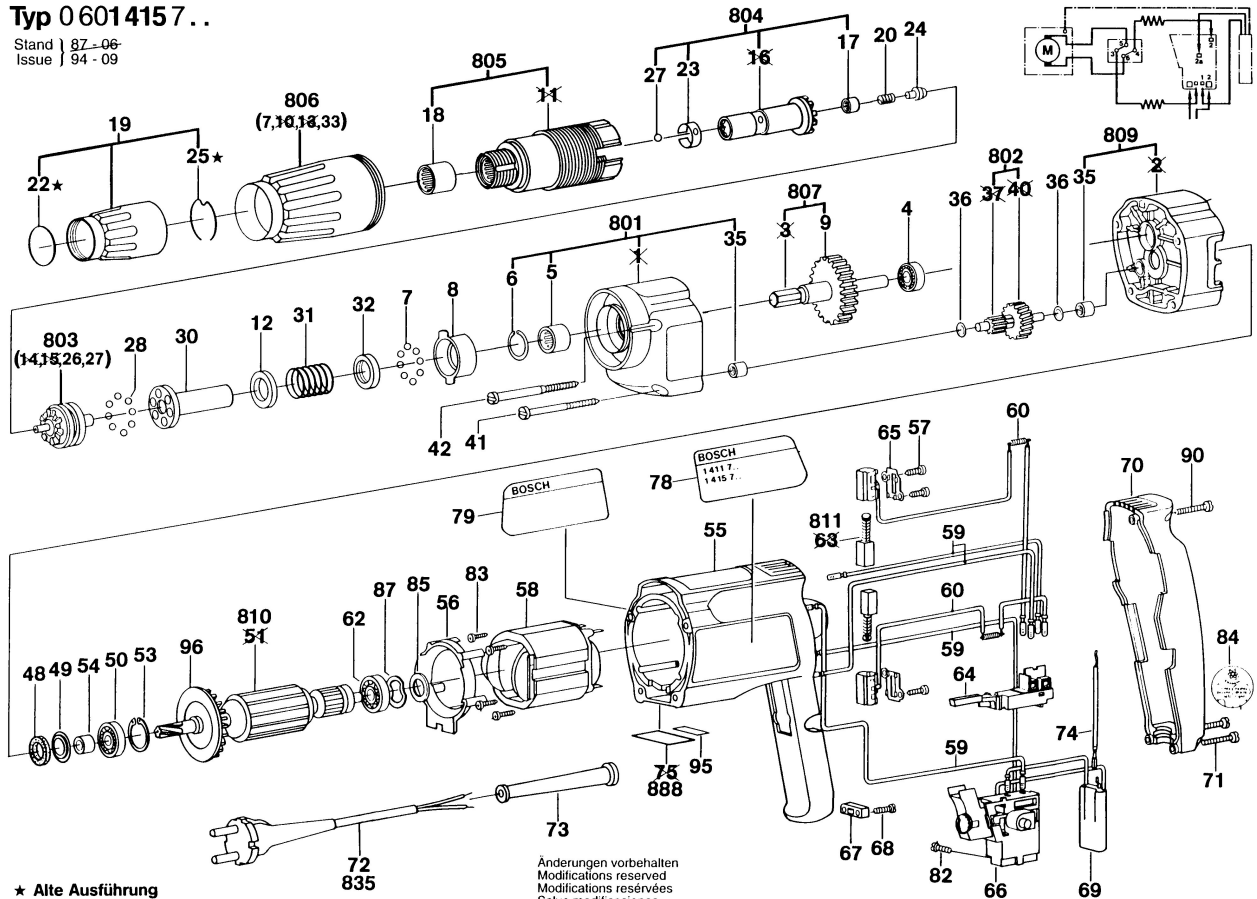

Typ 0 601 415 7..

Stand | 87-06
Issue | 94-09

★ Alte Ausführung
Old Execution
Ancien Exécution
Vieja Ejecución

Anderungen vorbehalten
Modifications reserved
Modifications réservées
Salvo modificaciones
Robert Bosch GmbH
Geschäftsbereich Elektrowerkzeuge
D 70745 Leinfelden-Echterdingen