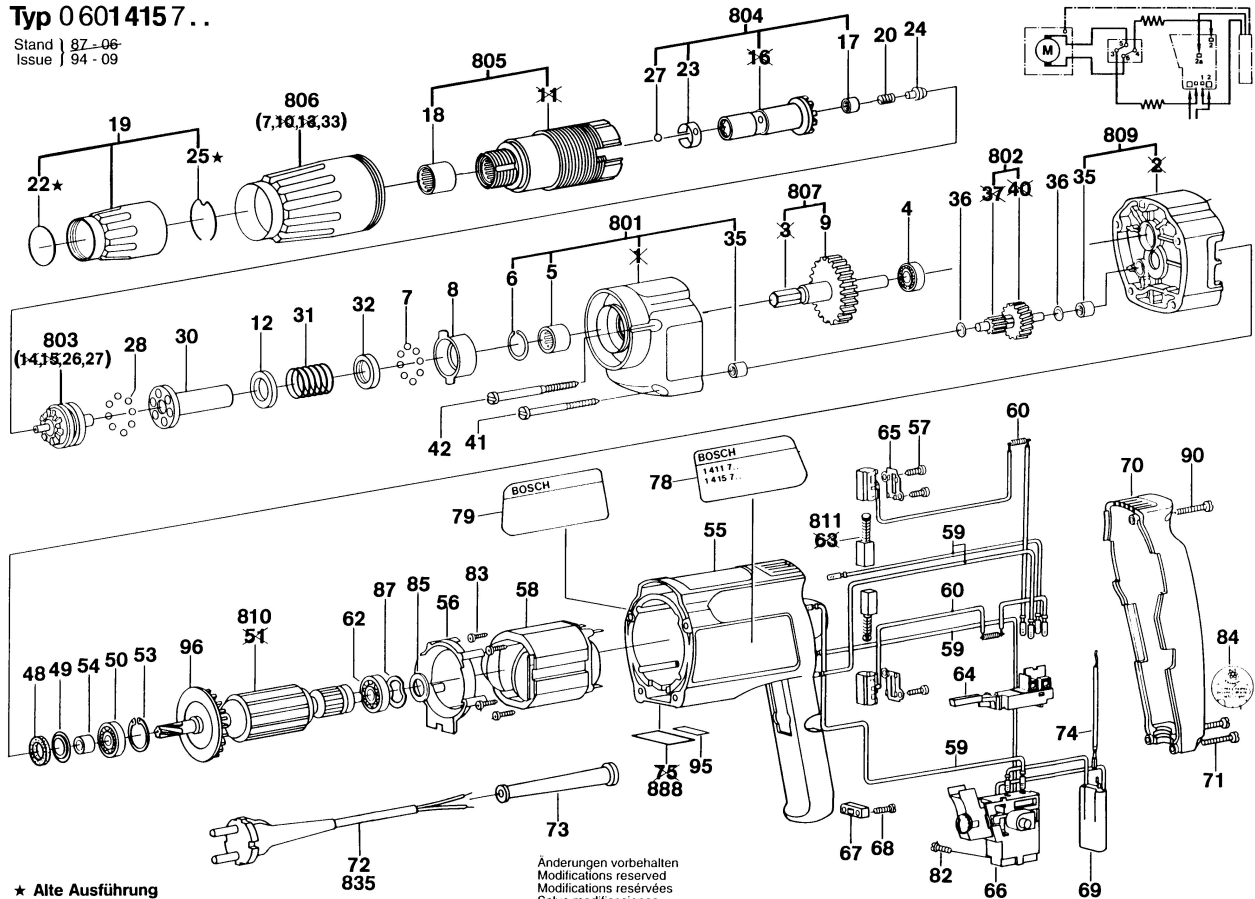

# Typ 0 601 415 7..

Stand | 87-06  
Issue | 94-09

★ Alte Ausführung  
Old Execution  
Ancien Exécution  
Vieja Ejecución

Anderungen vorbehalten  
Modifications reserved  
Modifications réservées  
Salvo modificaciones  
Robert Bosch GmbH  
Geschäftsbereich Elektrowerkzeuge  
D 70745 Leinfelden-Echterdingen