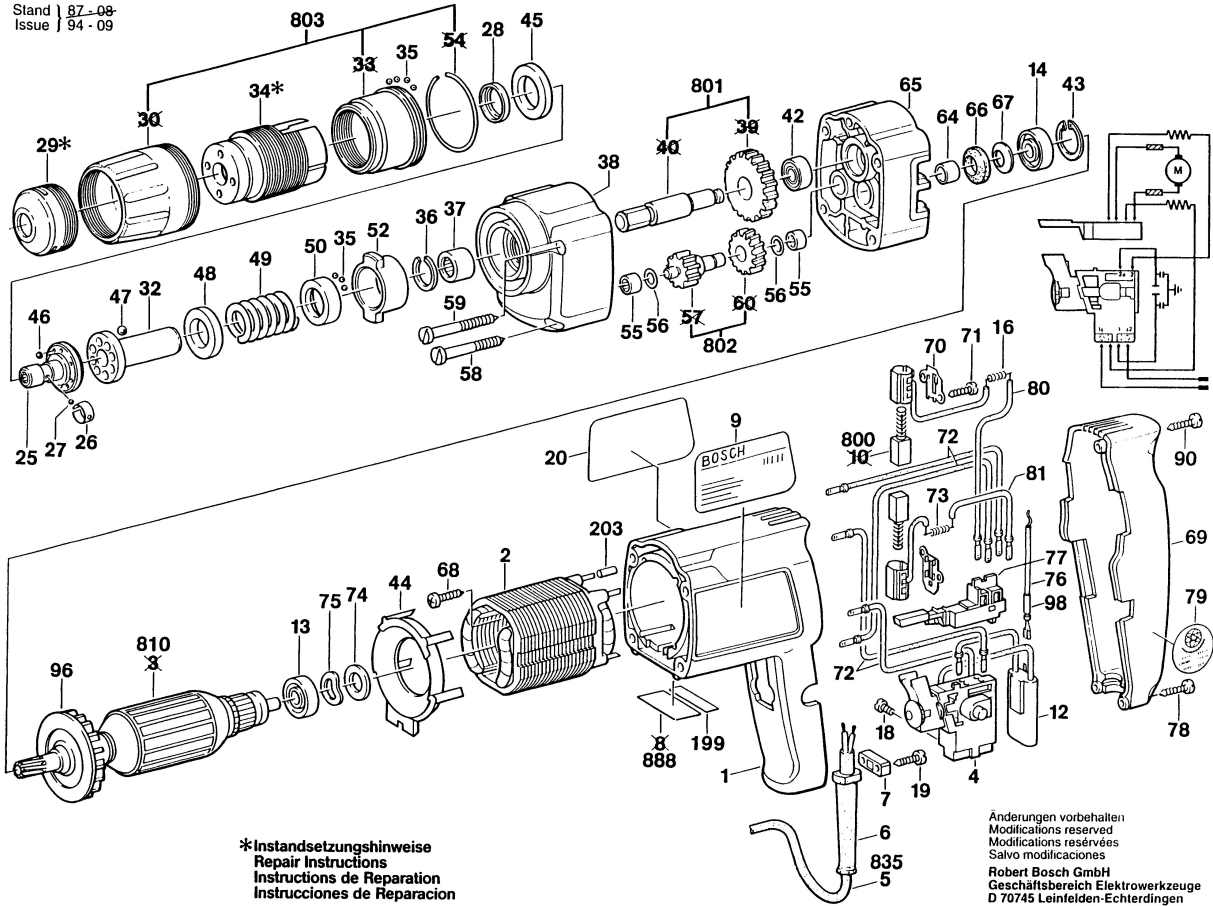

Typ 0 601 418 7..

Stand | 8Z-08
Issue | 94 - 09

***Instandsetzungshinweise**
Repair Instructions
Instructions de Reparation
Instrucciones de Reparacion

Änderungen vorbehalten
 Modifications reserved
 Modifications réservées
 Salvo modificaciones
Robert Bosch GmbH
 Geschäftsbereich Elektrowerkzeuge
 D 70745 Leinfelden-Echterdingen