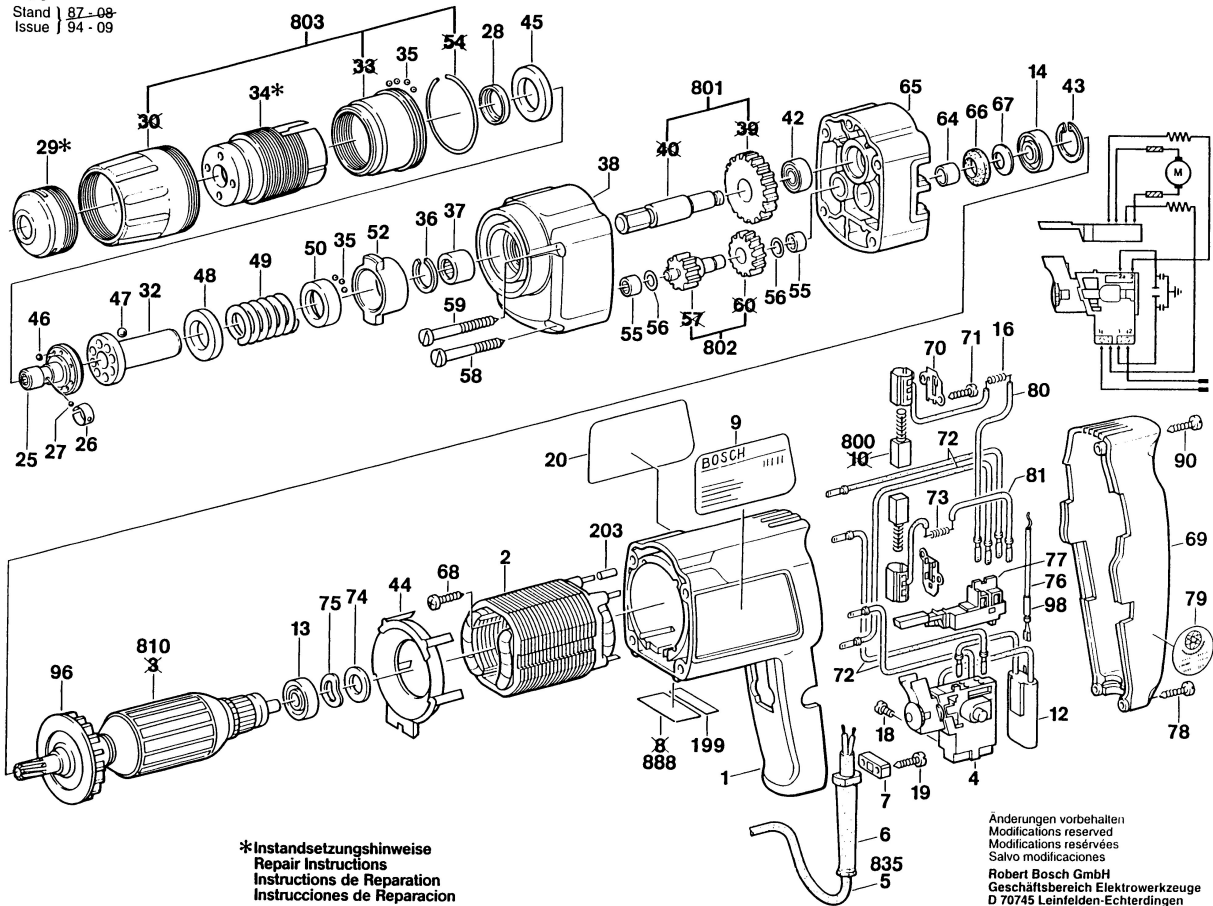

Typ 0 601 418 7..

Stand | 8Z-08
Issue | 94-09

***Instandsetzungshinweise**
Repair Instructions
Instructions de Reparation
Instrucciones de Reparacion

Änderungen vorbehalten
 Modifications reserved
 Modifications réservées
 Salvo modificaciones
Robert Bosch GmbH
 Geschäftsbereich Elektrowerzeuge
 D 70745 Leinfelden-Echterdingen