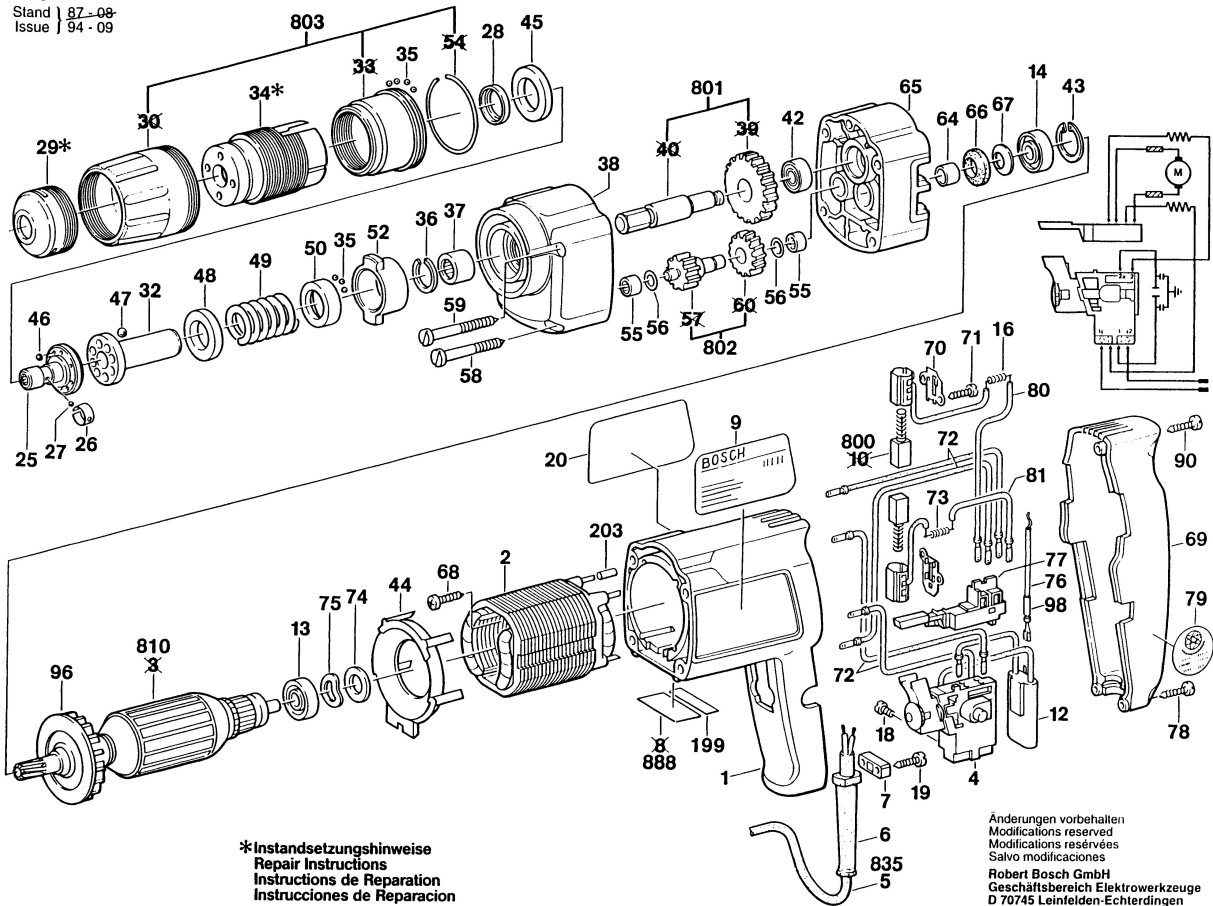

# Typ 0 601 418 7..

Stand | 8Z-08  
Issue | 94-09

**\*Instandsetzungshinweise**  
**Repair Instructions**  
**Instructions de Reparation**  
**Instrucciones de Reparacion**

Änderungen vorbehalten  
 Modifications reserved  
 Modifications réservées  
 Salvo modificaciones  
**Robert Bosch GmbH**  
 Geschäftsbereich Elektrowerzeuge  
 D 70745 Leinfelden-Echterdingen