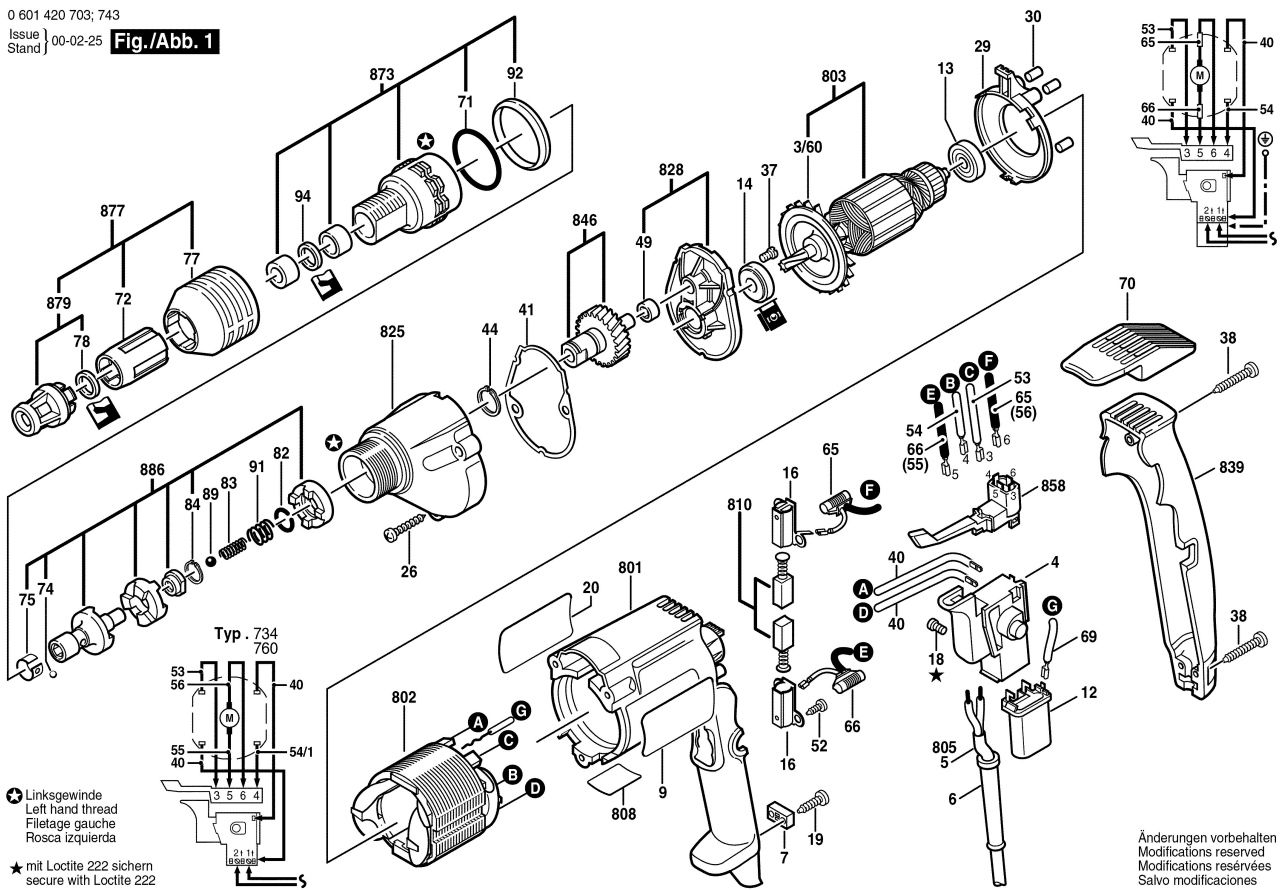

0 601 420 703; 743

Issue } 00-02-25 **Fig./Abb. 1**
Stand }

⊕ Linksgewinde
Left hand thread
Filetage gauche
Rosca izquierda