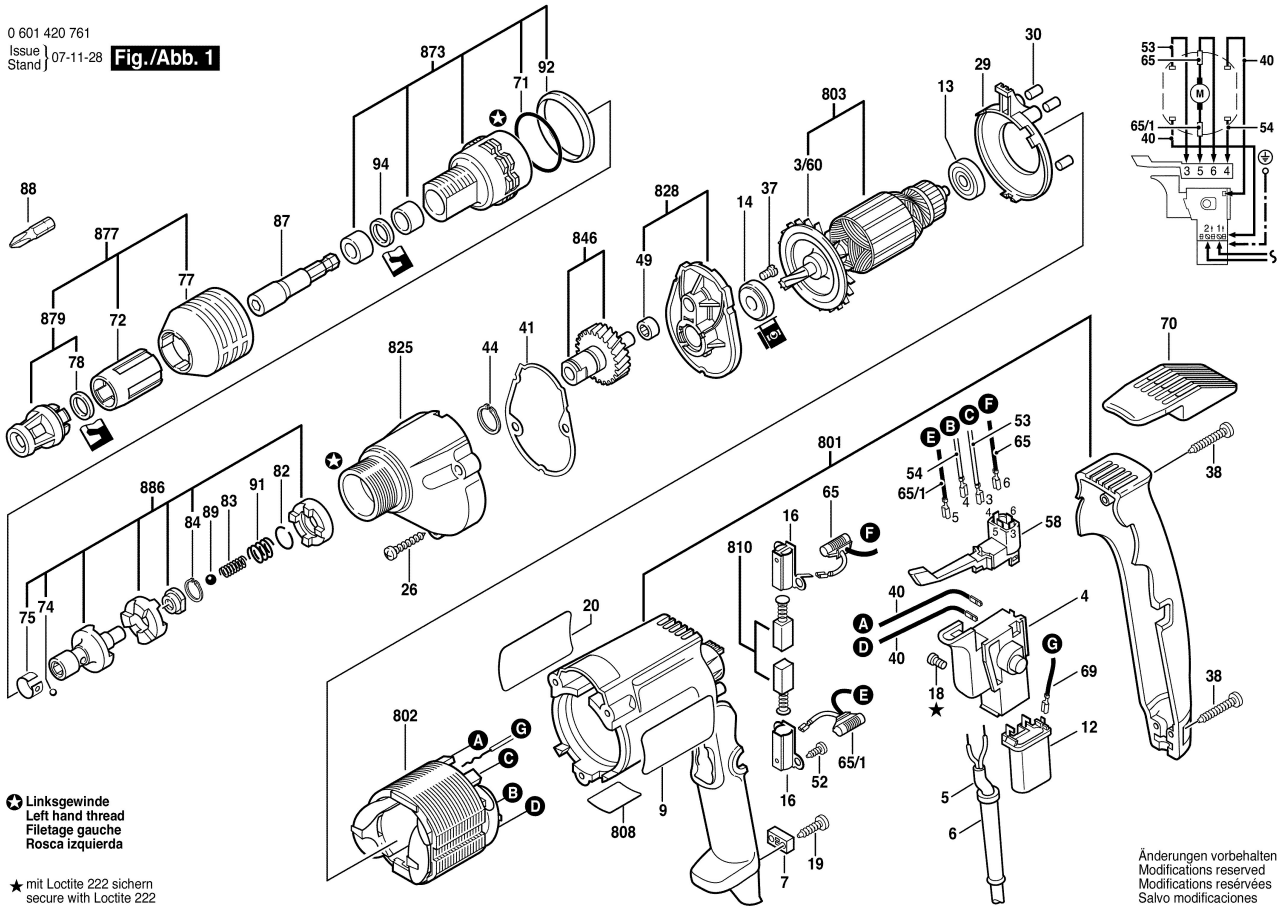

0 601 420 761
Issue 07-11-28
Stand

Fig./Abb. 1

⊕ Linksgewinde
Left hand thread
Filetage gauche
Rosca izquierda

★ mit Loctite 222 sichern
secure with Loctite 222