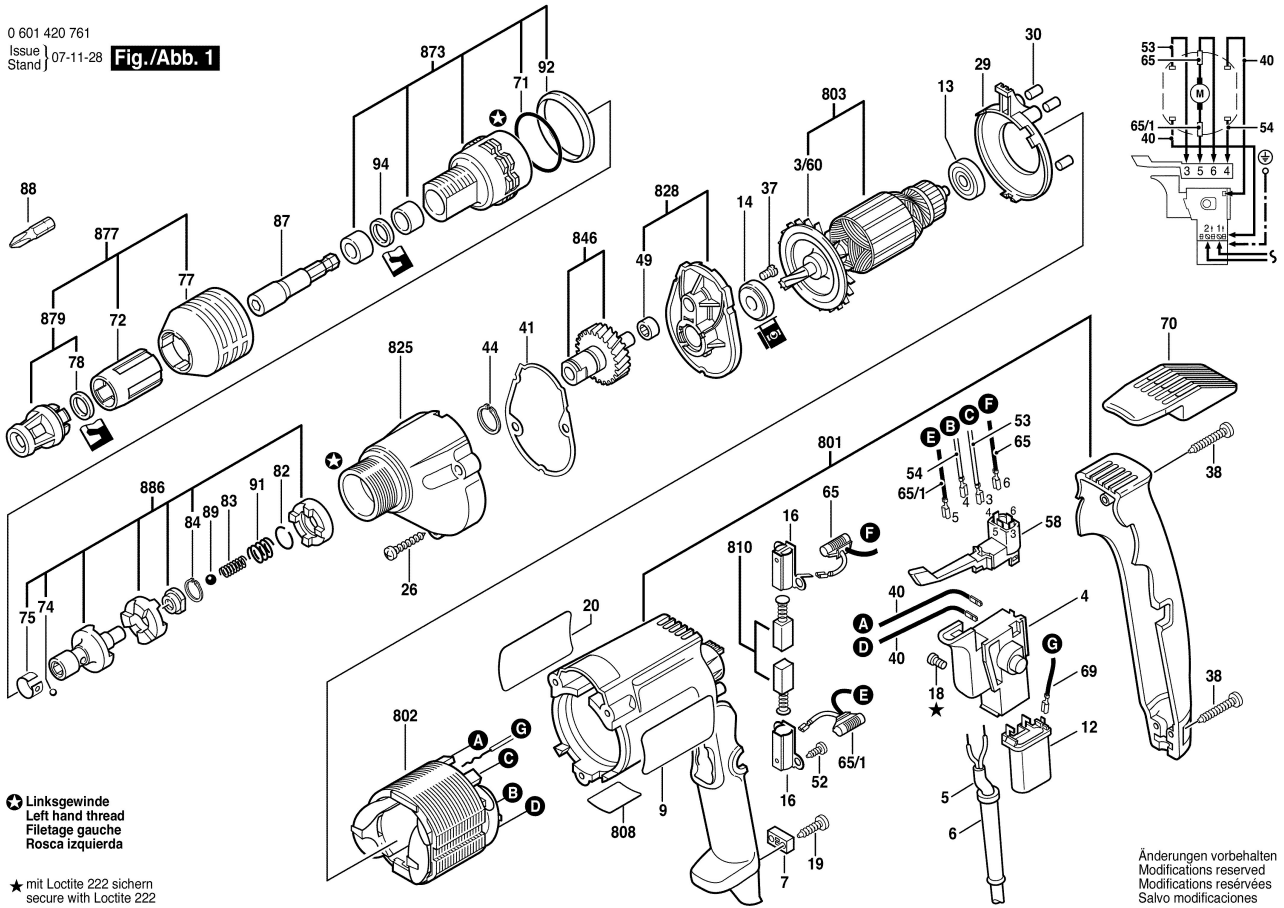

0 601 420 761
Issue
Stand | 07-11-28

Fig./Abb. 1

⊕ Linksgewinde
Left hand thread
Filetage gauche
Rosca izquierda

★ mit Loctite 222 sichern
secure with Loctite 222