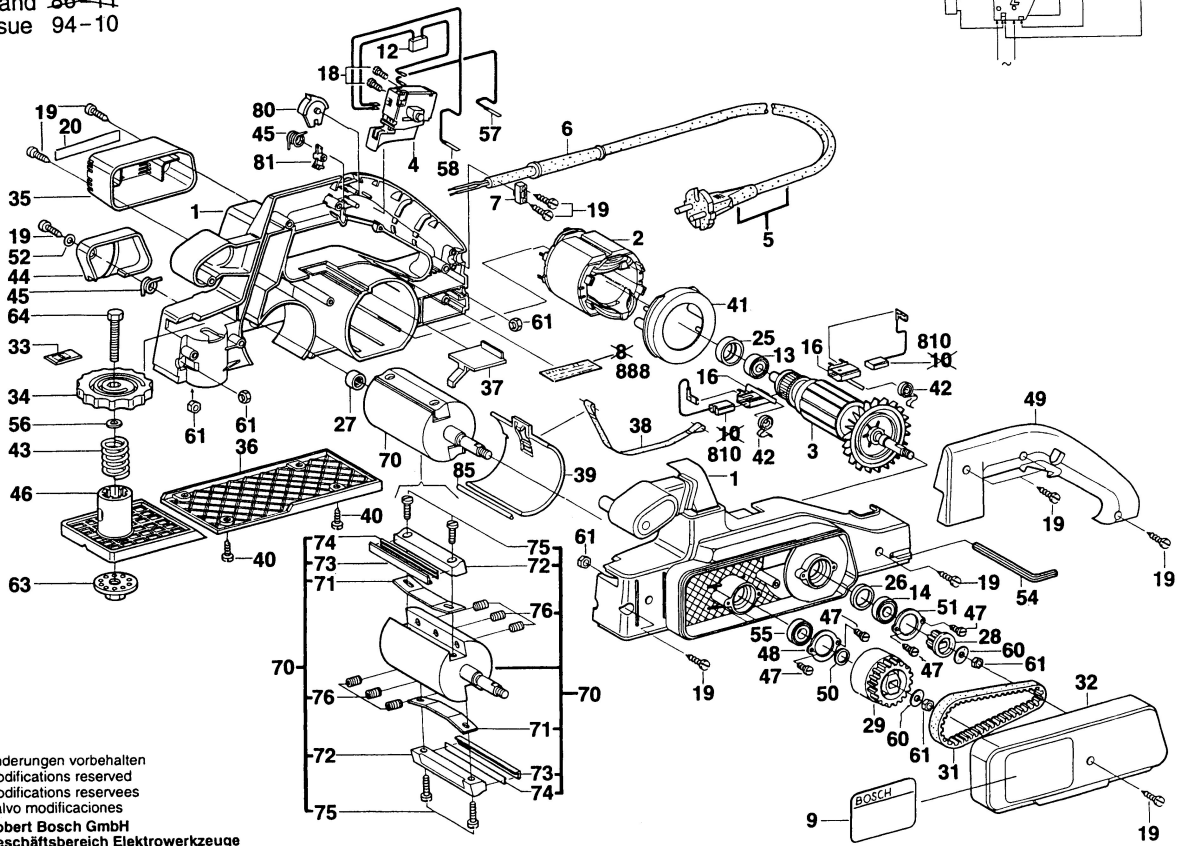

Typ 0 601 592 9.. = GHO 3-82

Stand ~~86-11~~  
 Issue 94-10

Änderungen vorbehalten  
 Modifications reserved  
 Modifications reserves  
 Salvo modificaciones  
 Robert Bosch GmbH  
 Geschäftsbereich Elektrowerkzeuge  
 70745 Leinfelden-Echterdingen