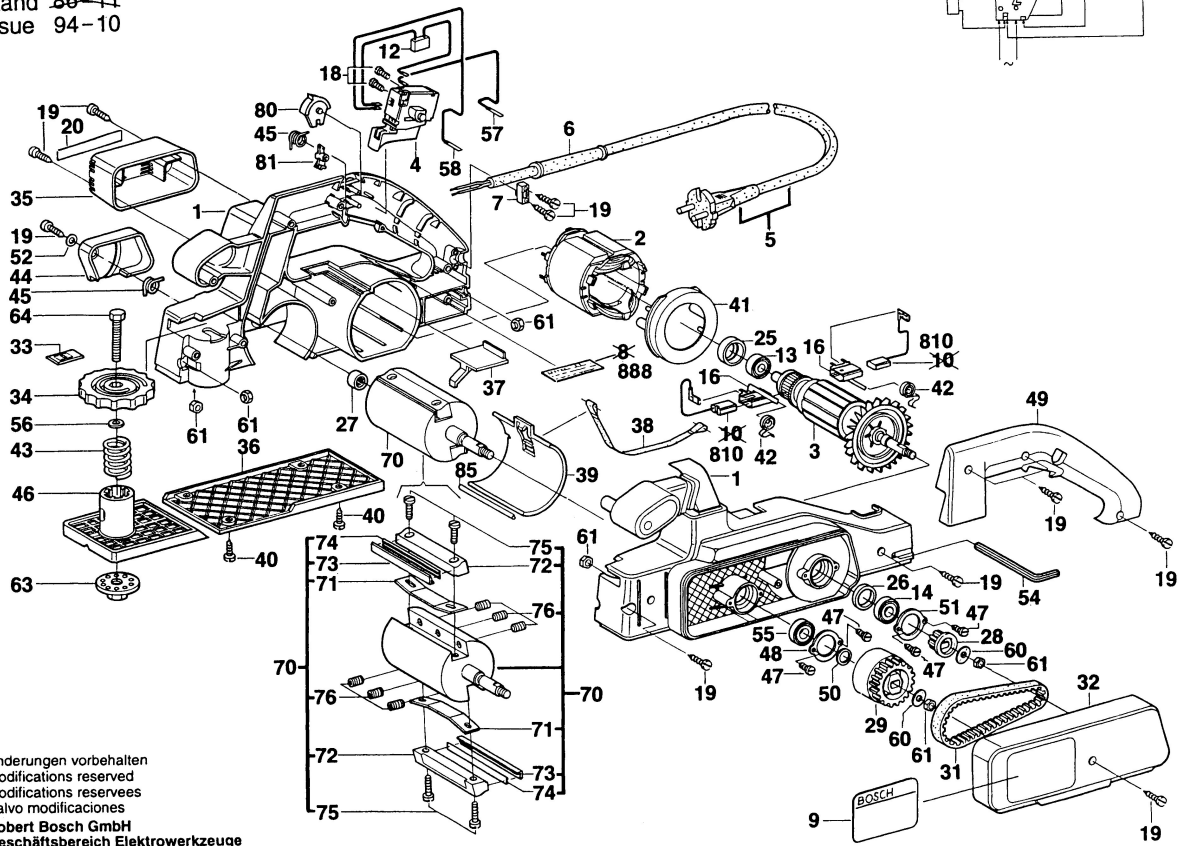

# Typ 0 601 592 9.. = GHO 3-82

Stand ~~86-11~~  
Issue 94-10

Änderungen vorbehalten  
Modifications reserved  
Modificaciones reserves  
Salvo modificaciones  
Robert Bosch GmbH  
Geschäftsbereich Elektrowerkzeuge  
70745 Leinfelden-Echterdingen