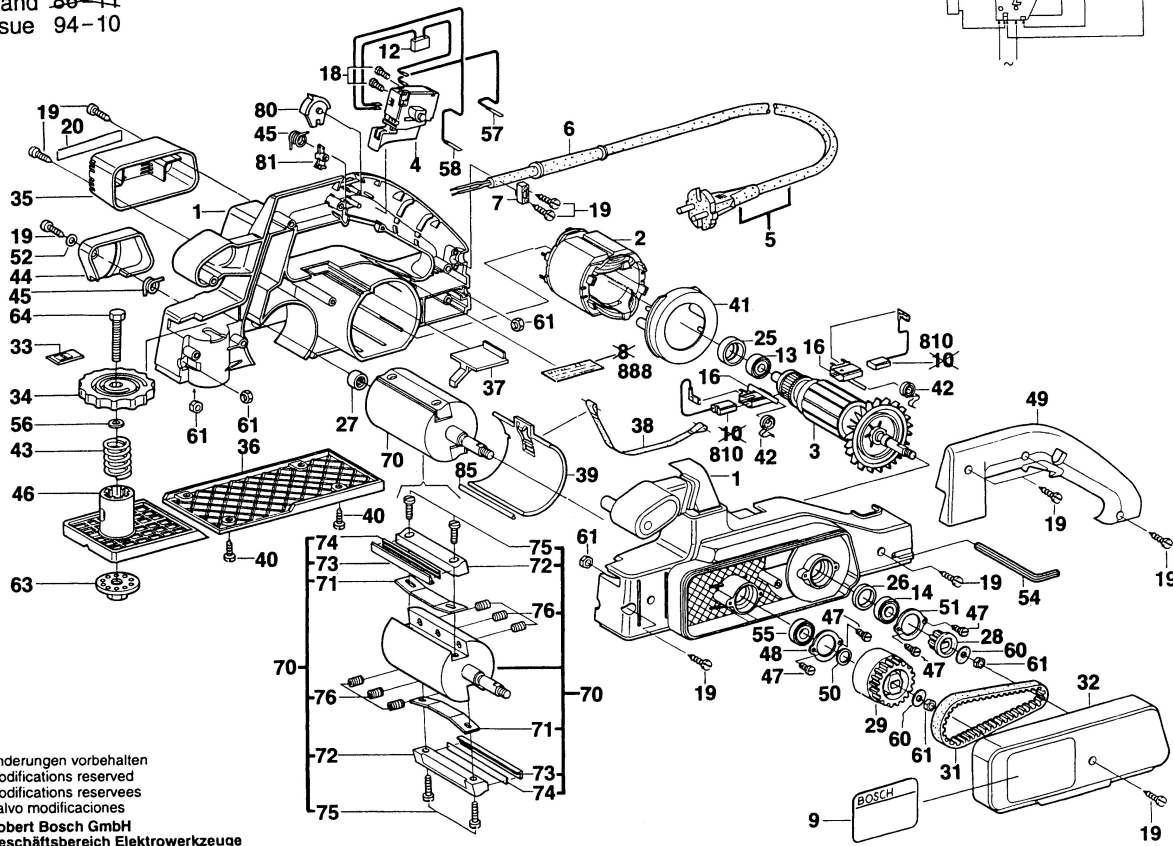

Typ 0 601 592 9.. = GHO 3-82

Stand ~~86-11~~
Issue 94-10

Änderungen vorbehalten
Modifications reserved
Modificaciones reserves
Salvo modificaciones
Robert Bosch GmbH
Geschäftsbereich Elektrowerkzeuge
70745 Leinfelden-Echterdingen