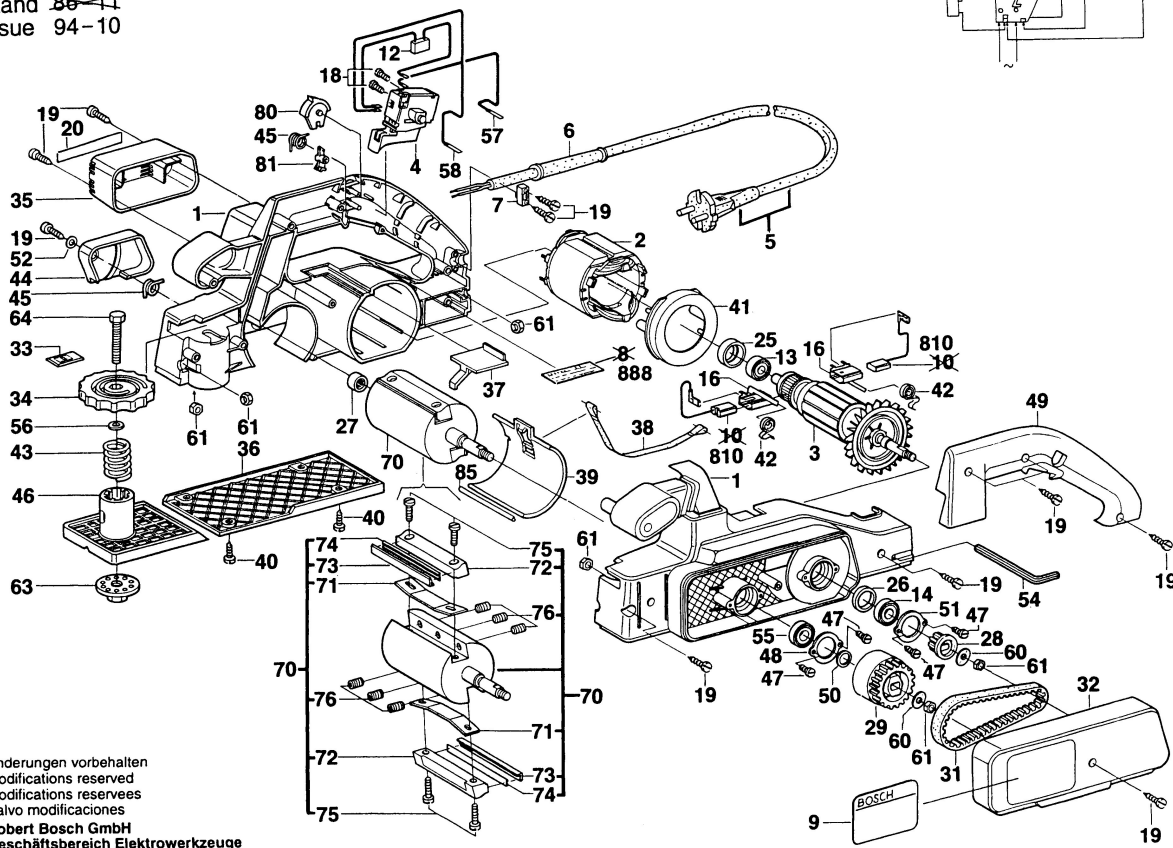

Typ 0 601 592 9.. = GHO 3-82

Stand ~~86-11~~
 Issue 94-10

Änderungen vorbehalten
 Modifications reserved
 Modifications reserves
 Salvo modificaciones
 Robert Bosch GmbH
 Geschäftsbereich Elektrowerkzeuge
 70745 Leinfelden-Echterdingen