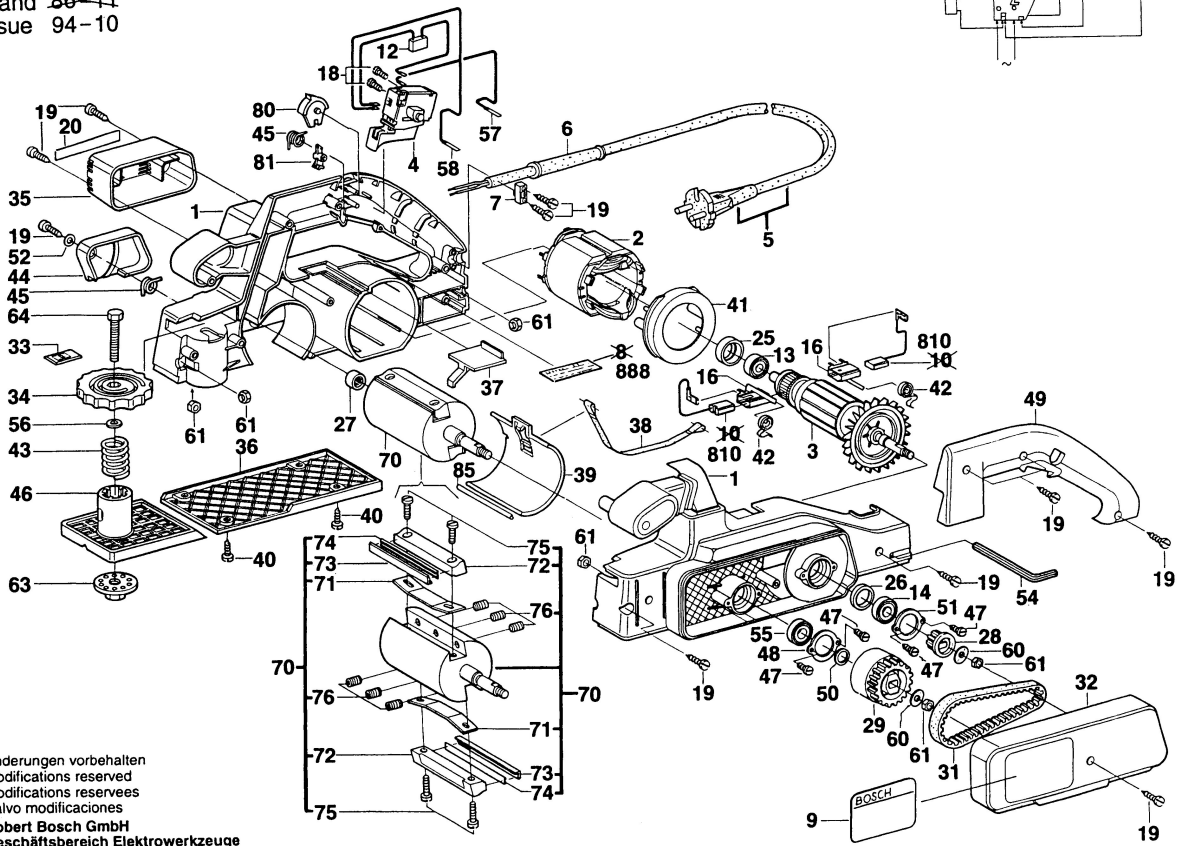

Typ 0 601 592 9.. = GHO 3-82

Stand ~~86-11~~
Issue 94-10

Änderungen vorbehalten
Modifications reserved
Modificaciones reserves
Salvo modificaciones
Robert Bosch GmbH
Geschäftsbereich Elektrowerkzeuge
70745 Leinfelden-Echterdingen