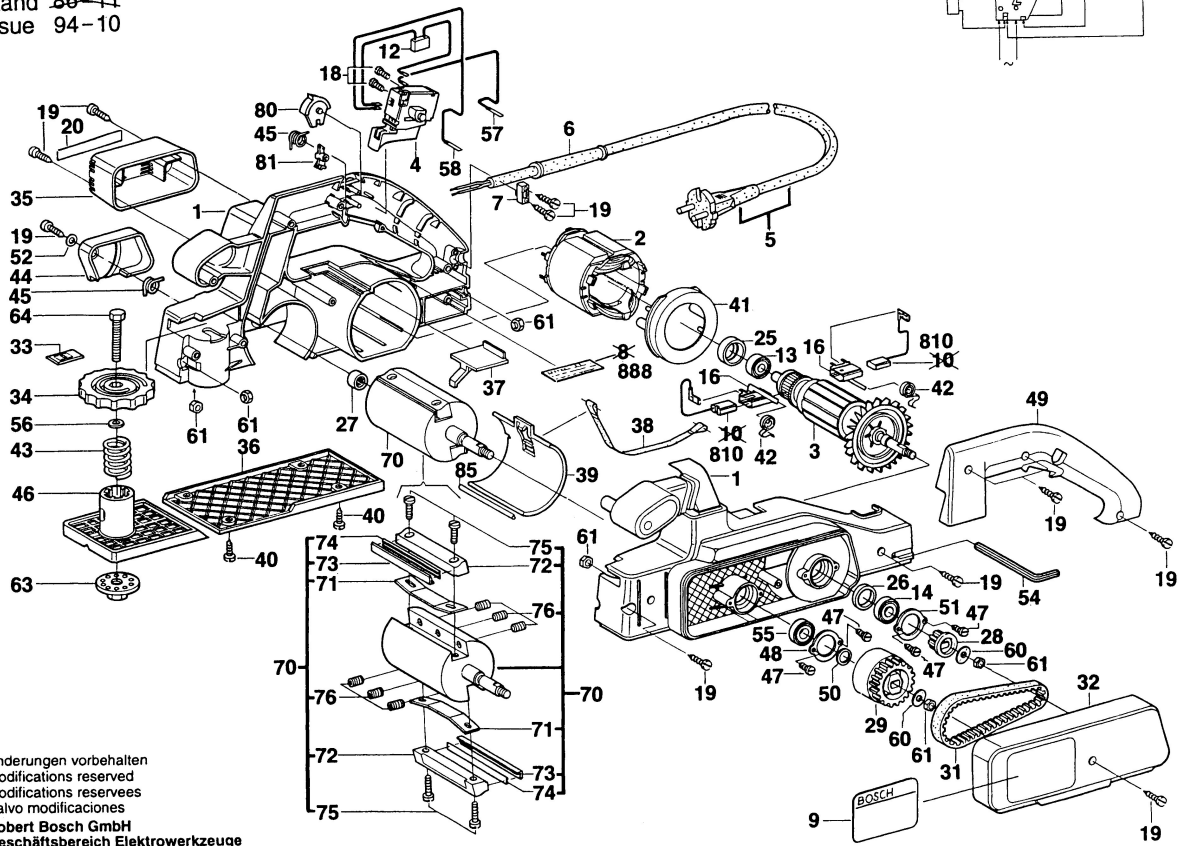

Typ 0 601 592 9.. = GHO 3-82

Stand ~~86-11~~
 Issue 94-10

Änderungen vorbehalten
 Modifications reserved
 Modifications reserves
 Salvo modificaciones
 Robert Bosch GmbH
 Geschäftsbereich Elektrowerkzeuge
 70745 Leinfelden-Echterdingen