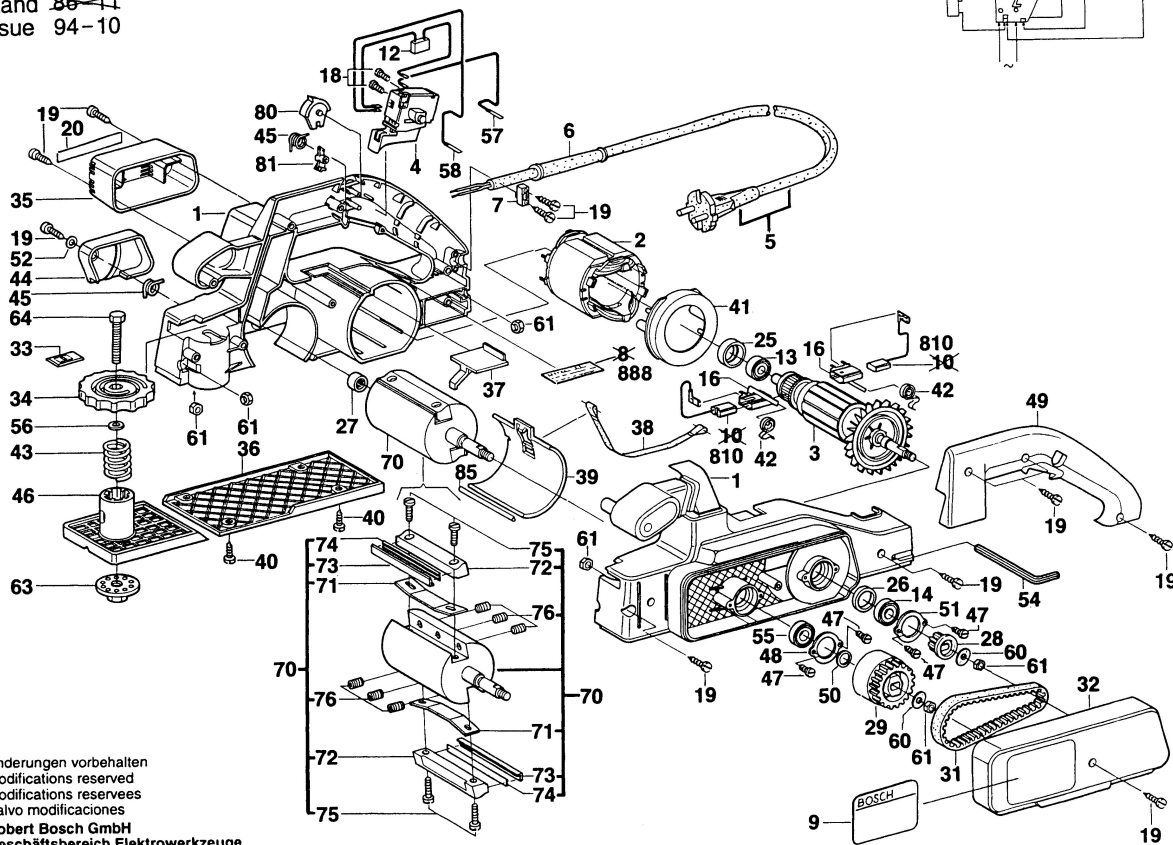

Typ 0 601 592 9.. = GHO 3-82

Stand ~~86-11~~
 Issue 94-10

Änderungen vorbehalten
 Modifications reserved
 Modifications reserves
 Salvo modificaciones
 Robert Bosch GmbH
 Geschäftsbereich Elektrowerkzeuge
 70745 Leinfelden-Echterdingen