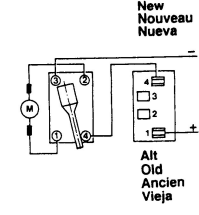

Typ 0 601 920 1 .. = GBM 9,6V

Stand 94-10
Issue 95-01

* Linksgewinde
Left hand thread
Filetage gauche
Rosca izquierda

Änderungen vorbehalten
Modifications reserved
Modifications reserves
Salvo modificaciones
Robert Bosch GmbH
Geschäftsbereich Elektrowerkzeuge
70745 Leinfelden-Echterdingen