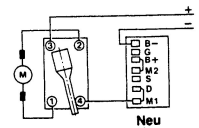

Typ 0 601 920 1 .. = GBM 9,6V

Stand 94-10
Issue 95-01

* Linksgewinde
Left hand thread
Filetage gauche
Rosca izquierda

Änderungen vorbehalten
Modifications reserved
Modifications reserves
Salvo modificaciones
Robert Bosch GmbH
Geschäftsbereich Elektrowerkzeuge
70745 Leinfelden-Echterdingen