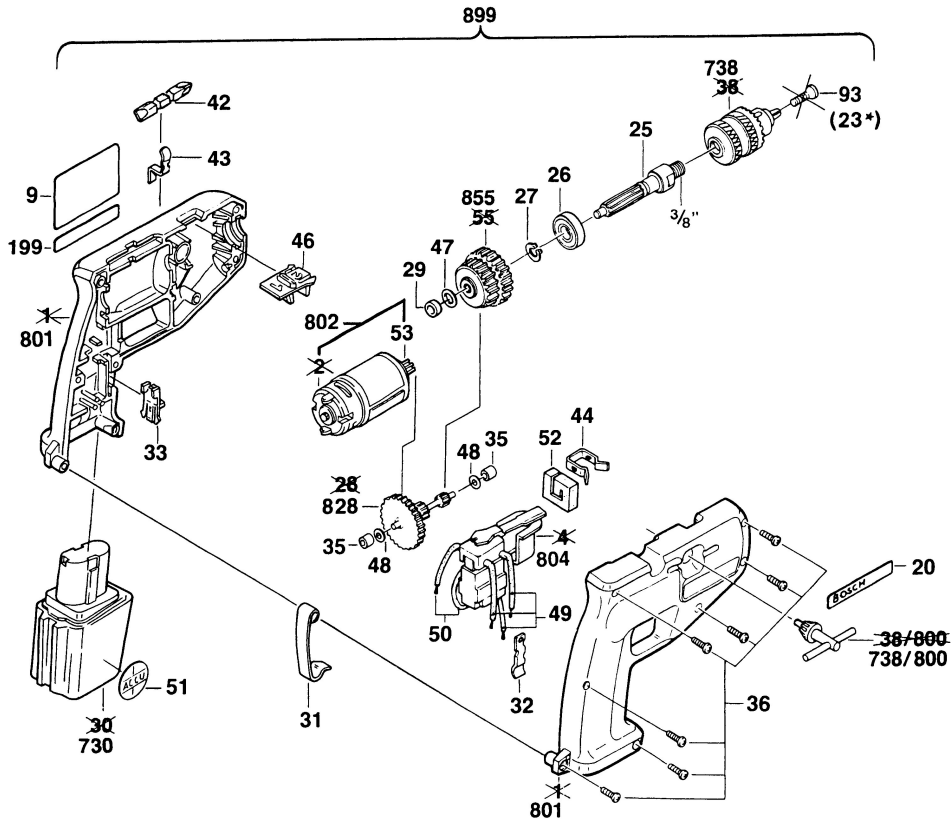

Typ 0 601 920 1 .. = GBM 9,6V

Stand 94-10
Issue 95-01

* Linksgewinde
Left hand thread
Filetage gauche
Rosca izquierda

Änderungen vorbehalten
Modifications reserved
Modifications reserves
Salvo modificaciones
Robert Bosch GmbH
Geschäftsbereich Elektrowerkzeuge
70745 Leinfelden-Echterdingen