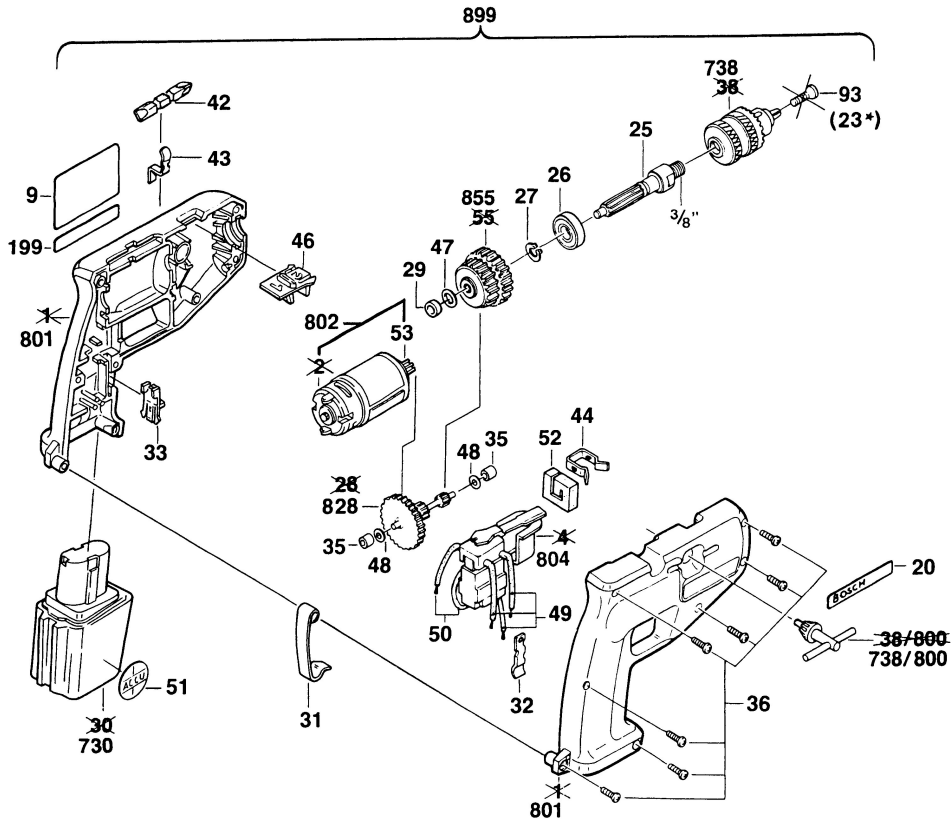

# Typ 0 601 920 1 .. = GBM 9,6V

Stand 94-10  
Issue 95-01

\* Linksgewinde  
Left hand thread  
Filetage gauche  
Rosca izquierda

Änderungen vorbehalten  
Modifications reserved  
Modifications reserves  
Salvo modificaciones  
Robert Bosch GmbH  
Geschäftsbereich Elektrowerkzeuge  
70745 Leinfelden-Echterdingen