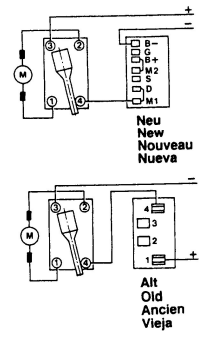

# Typ 0 601 920 1 .. = GBM 9,6V

Stand 94-10  
Issue 95-01

\* Linksgewinde  
Left hand thread  
Filetage gauche  
Rosca izquierda

Änderungen vorbehalten  
Modifications reserved  
Modifications reserves  
Salvo modificaciones  
Robert Bosch GmbH  
Geschäftsbereich Elektrowerkzeuge  
70745 Leinfelden-Echterdingen