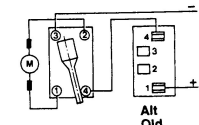

Typ 0 601 920 1 .. = GBM 9,6V

Stand 94-10
Issue 95-01

Neu
New
Nouveau
Nueva

Alt
Old
Ancien
Vieja

* Linksgewinde
Left hand thread
Filetage gauche
Rosca izquierda

Änderungen vorbehalten
Modifications reserved
Modifications reserves
Salvo modificaciones
Robert Bosch GmbH
Geschäftsbereich Elektrowerkzeuge
70745 Leinfelden-Echterdingen