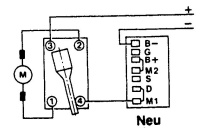

Typ 0 601 920 1 .. = GBM 9,6V

Stand 94-10
Issue 95-01

Neu
New
Nouveau
Nueva

Alt
Old
Ancien
Vieja

* Linksgewinde
Left hand thread
Filetage gauche
Rosca izquierda

Änderungen vorbehalten
Modifications reserved
Modifications reserves
Salvo modificaciones
Robert Bosch GmbH
Geschäftsbereich Elektrowerkzeuge
70745 Leinfelden-Echterdingen