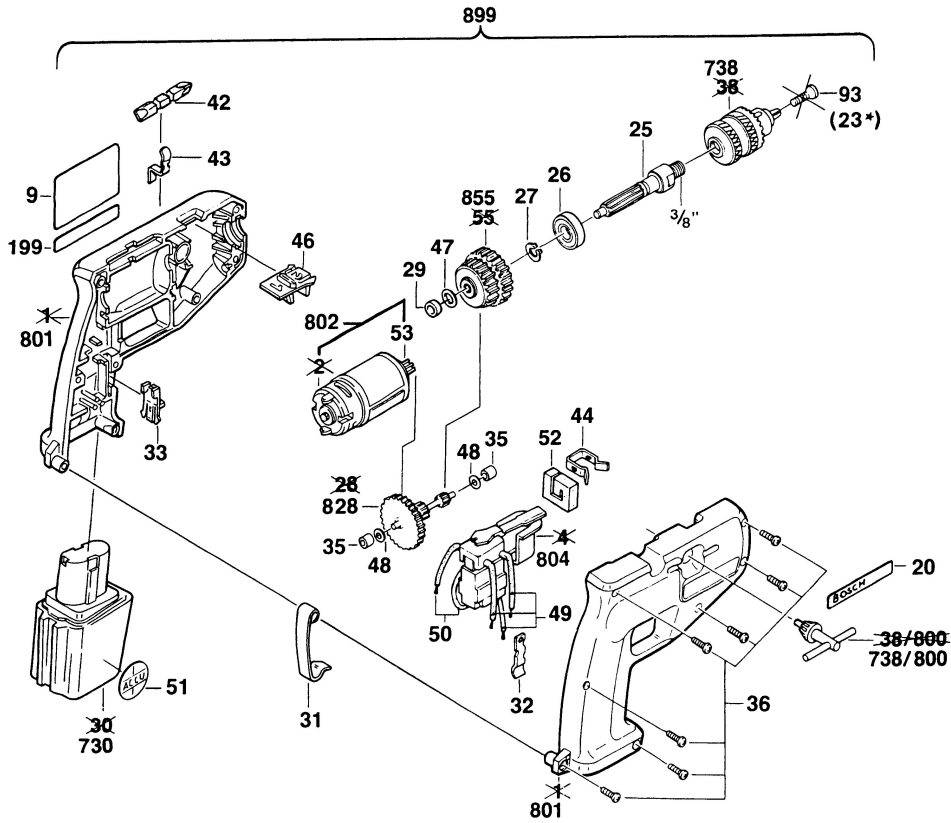

Typ 0 601 920 1 .. = GBM 9,6V

Stand 94-10
Issue 95-01

Neu
New
Nouveau
Nueva

Alt
Old
Ancien
Vieja

* Linksgewinde
Left hand thread
Filetage gauche
Rosca izquierda

Änderungen vorbehalten
Modifications reserved
Modifications reserves
Salvo modificaciones
Robert Bosch GmbH
Geschäftsbereich Elektrowerkzeuge
70745 Leinfelden-Echterdingen