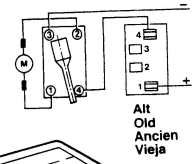

Typ 0 601 920 2.. = GBM 7,2V

Stand ~~94-10~~
 Issue 95-01

Änderungen vorbehalten
 Modifications reserved
 Modifications reserves
 Salvo modificaciones
 Robert Bosch GmbH
 Geschäftsbereich Elektrowerkzeuge
 70745 Leinfelden-Echterdingen