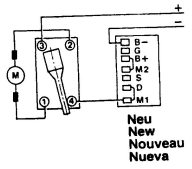

Typ 0 601 920 2.. = GBM 7,2V

Stand ~~94-10~~
 Issue 95-01

Änderungen vorbehalten
 Modifications reserved
 Modifications reserves
 Salvo modificaciones
 Robert Bosch GmbH
 Geschäftsbereich Elektrowerkzeuge
 70745 Leinfelden-Echterdingen