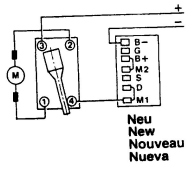

# Typ 0 601 920 2.. = GBM 7,2V

Stand ~~94-10~~  
 Issue 95-01

Änderungen vorbehalten  
 Modifications reserved  
 Modifications reserves  
 Salvo modificaciones  
 Robert Bosch GmbH  
 Geschäftsbereich Elektrowerkzeuge  
 70745 Leinfelden-Echterdingen