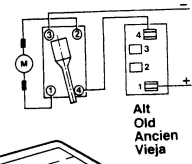

# Typ 0 601 920 2.. = GBM 7,2V

Stand ~~94-10~~  
 Issue 95-01

Änderungen vorbehalten  
 Modifications reserved  
 Modifications reserves  
 Salvo modificaciones  
 Robert Bosch GmbH  
 Geschäftsbereich Elektrowerkzeuge  
 70745 Leinfelden-Echterdingen