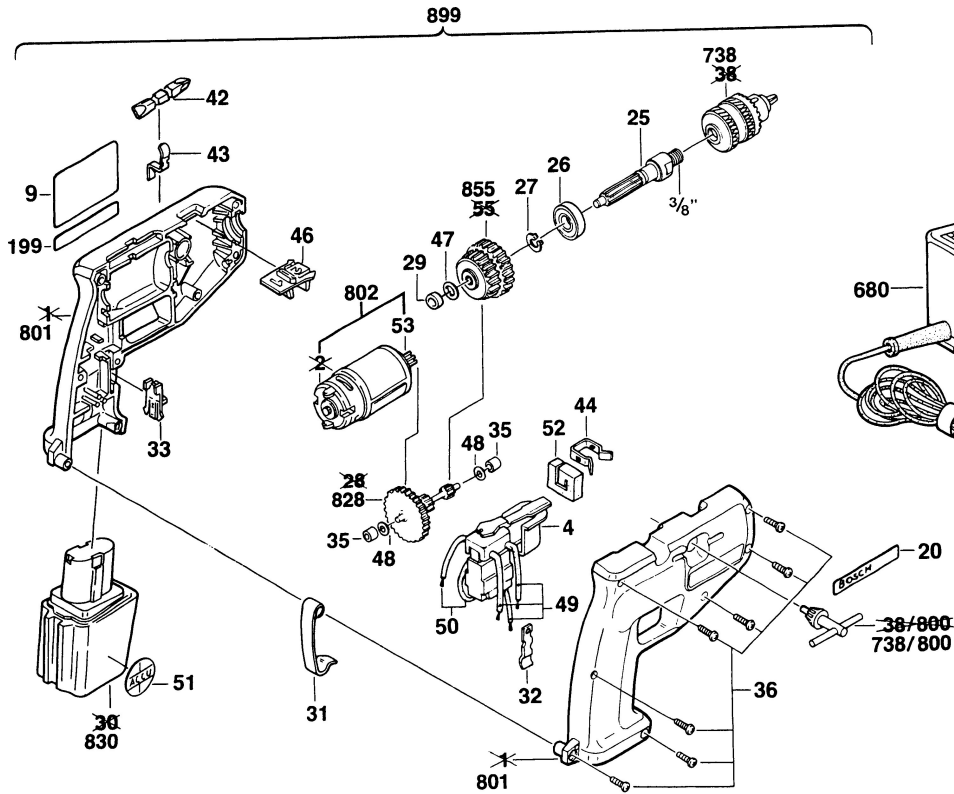

# Typ 0 601 920 2.. = GBM 7,2V

Stand ~~94-10~~  
 Issue 95-01

Änderungen vorbehalten  
 Modifications reserved  
 Modifications reserves  
 Salvo modificaciones  
 Robert Bosch GmbH  
 Geschäftsbereich Elektrowerkzeuge  
 70745 Leinfelden-Echterdingen