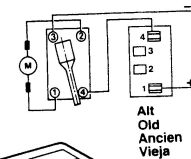

Typ 0 601 920 2.. = GBM 7,2V

Stand ~~94-10~~
 Issue 95-01

Änderungen vorbehalten
 Modifications reserved
 Modifications reserves
 Salvo modificaciones
 Robert Bosch GmbH
 Geschäftsbereich Elektrowerkzeuge
 70745 Leinfelden-Echterdingen