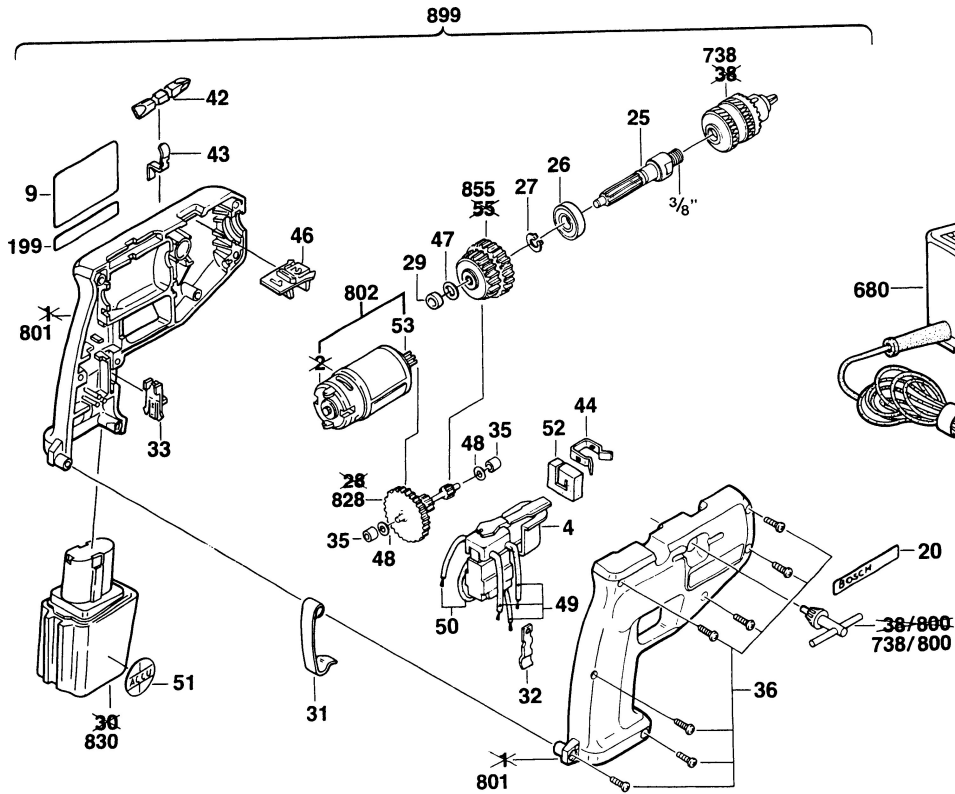

Typ 0 601 920 2.. = GBM 7,2V

Stand ~~94-10~~
 Issue 95-01

Änderungen vorbehalten
 Modifications reserved
 Modifications reserves
 Salvo modificaciones
 Robert Bosch GmbH
 Geschäftsbereich Elektrowerkzeuge
 70745 Leinfelden-Echterdingen