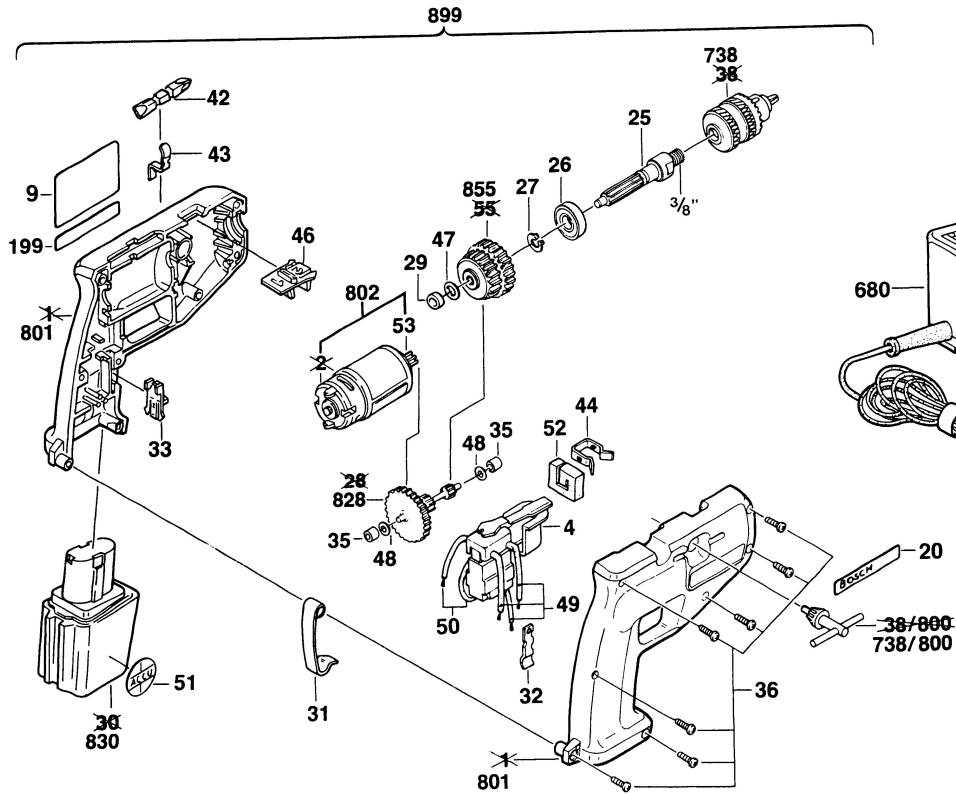

Typ 0 601 920 2.. = GBM 7,2V

Stand ~~94-10~~
 Issue 95-01

Änderungen vorbehalten
 Modifications reserved
 Modifications reserves
 Salvo modificaciones
 Robert Bosch GmbH
 Geschäftsbereich Elektrowerkzeuge
 70745 Leinfelden-Echterdingen