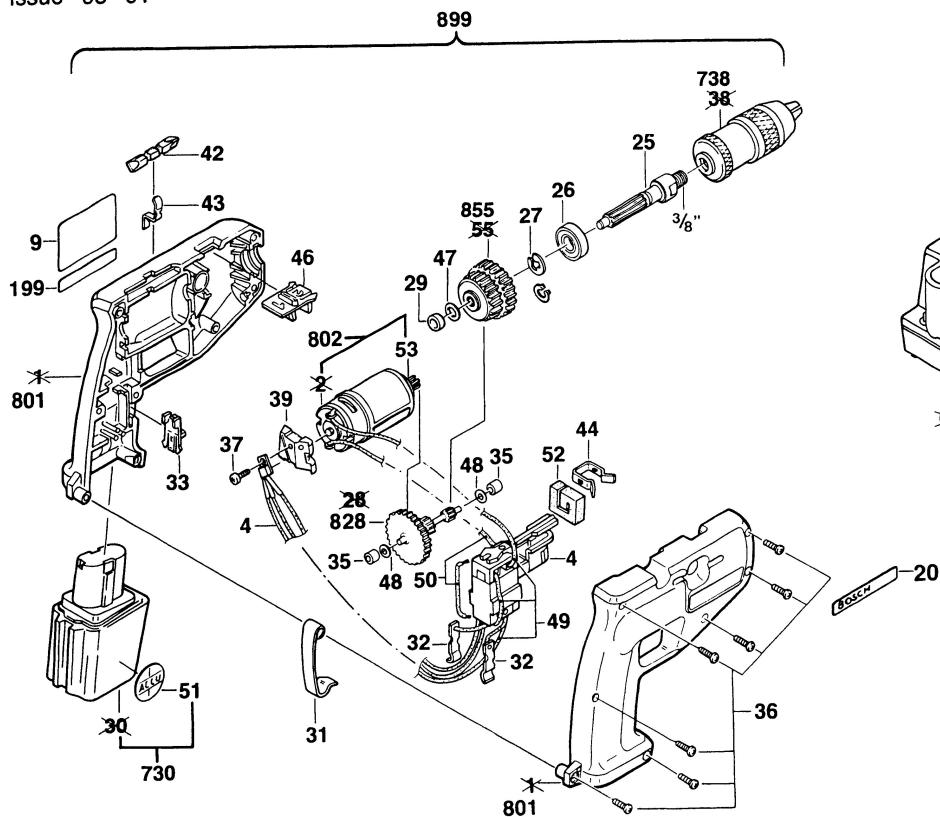

# Typ 0 601 920 4.. = GBM 7,2VES

Stand ~~94-10~~  
 Issue 95-01

Änderungen vorbehalten  
 Modifications reserved  
 Modifications reserves  
 Salvo modificaciones  
 Robert Bosch GmbH  
 Geschäftsbereich Elektrowerkzeuge  
 70745 Leinfelden-Echterdingen