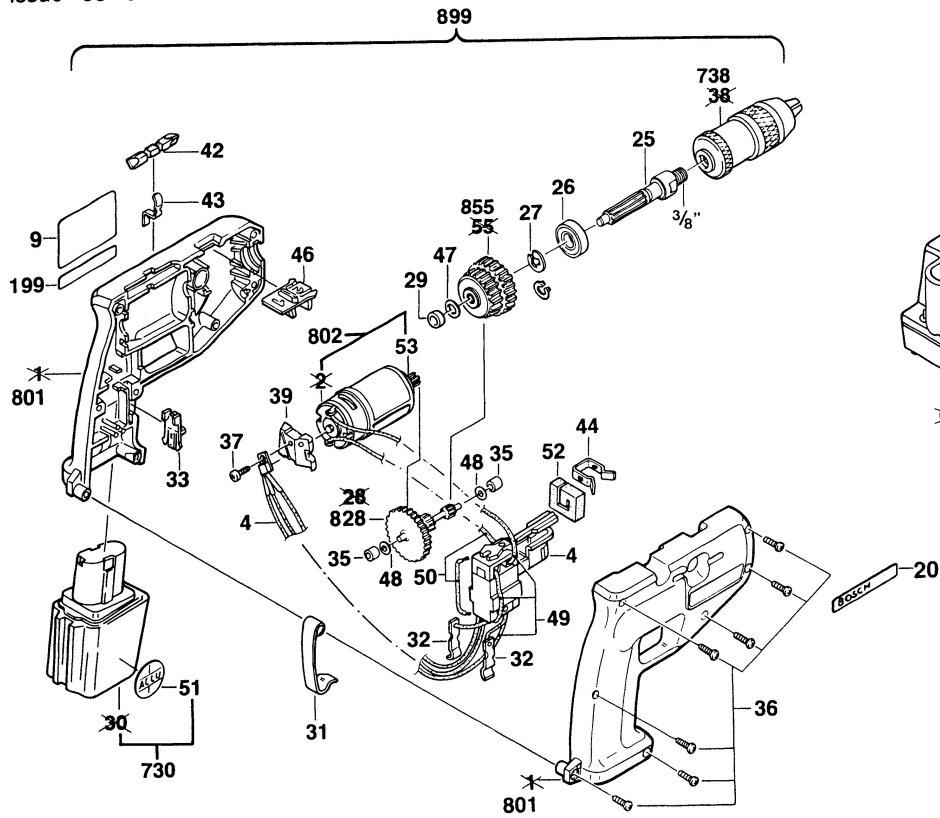

Typ 0 601 920 4.. = GBM 7,2VES

Stand ~~94-10~~
 Issue 95-01

Änderungen vorbehalten
 Modifications reserved
 Modifications reserves
 Salvo modificaciones
 Robert Bosch GmbH
 Geschäftsbereich Elektrowerkzeuge
 70745 Leinfelden-Echterdingen