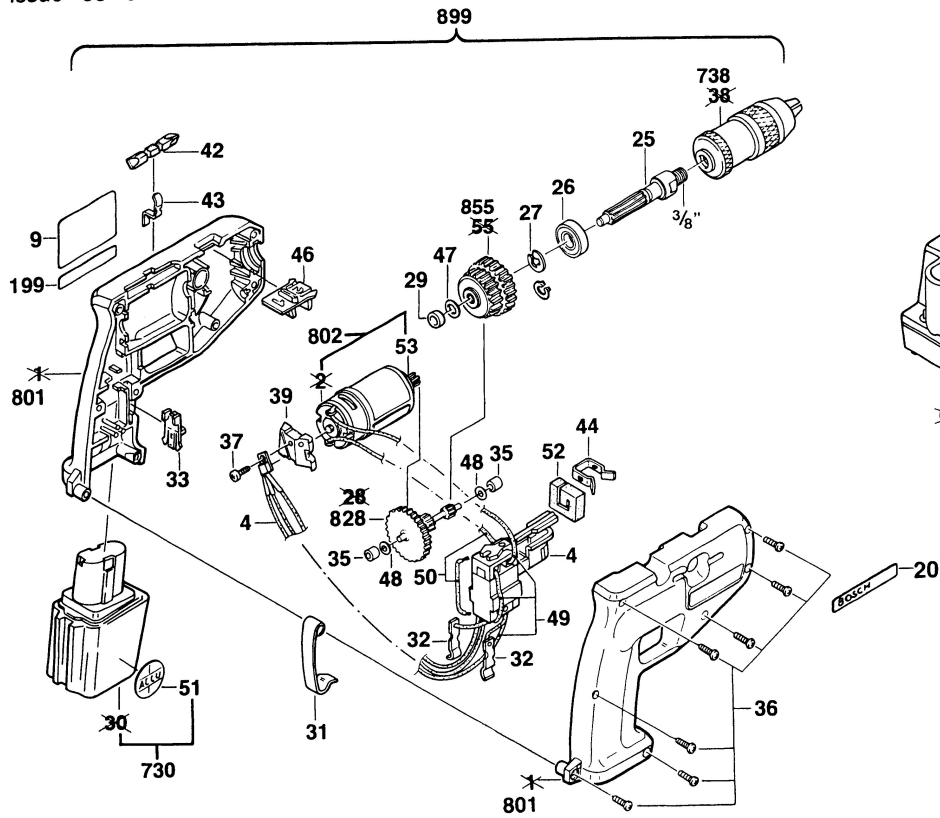

# Typ 0 601 920 4.. = GBM 7,2VES

Stand ~~94-10~~  
 Issue 95-01

Änderungen vorbehalten  
 Modifications reserved  
 Modifications reserves  
 Salvo modificaciones  
 Robert Bosch GmbH  
 Geschäftsbereich Elektrowerkzeuge  
 70745 Leinfelden-Echterdingen