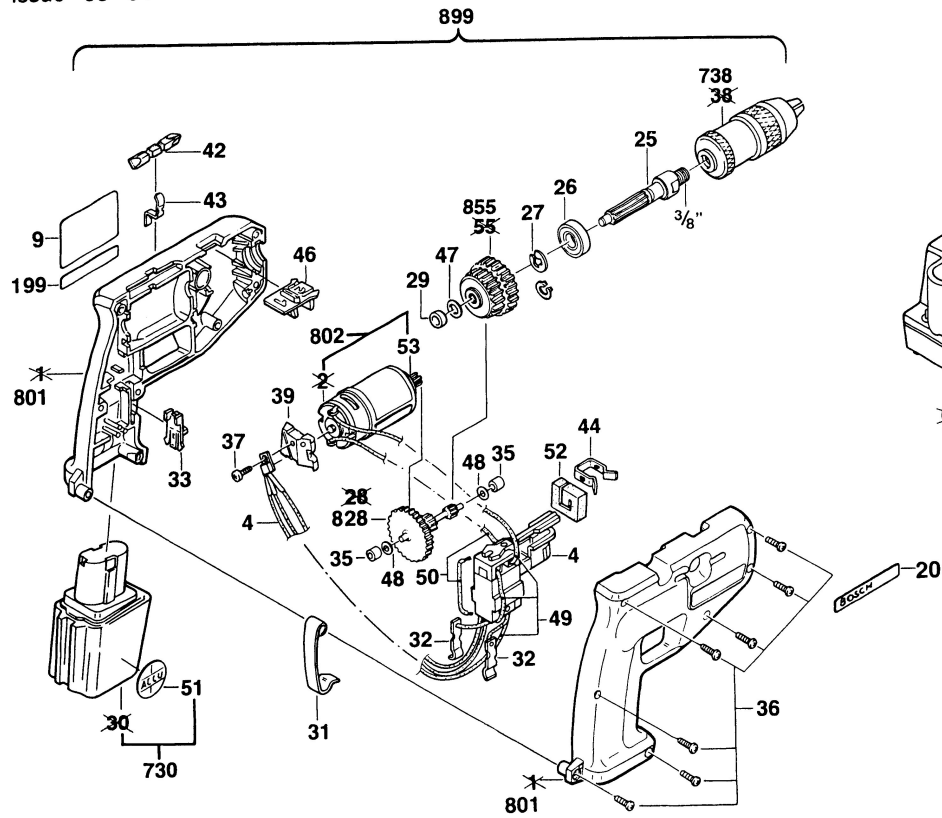

Typ 0 601 920 4.. = GBM 7,2VES

Stand ~~94-10~~
 Issue 95-01

Änderungen vorbehalten
 Modifications reserved
 Modifications reserves
 Salvo modificaciones
 Robert Bosch GmbH
 Geschäftsbereich Elektrowerkzeuge
 70745 Leinfelden-Echterdingen