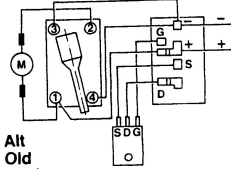

# Typ 0 601 920 5.. = GBM 12 VE

Stand ~~94~~  
Issue 95-01

Neu  
New  
Nouveau  
Nueva

Alt  
Old  
Ancien  
Vieja

Änderungen vorbehalten  
Modifications reserved  
Modifications reserves  
Salvo modificaciones  
Robert Bosch GmbH  
Geschäftsbereich Elektrowerkzeuge  
70745 Leinfelden-Echterdingen