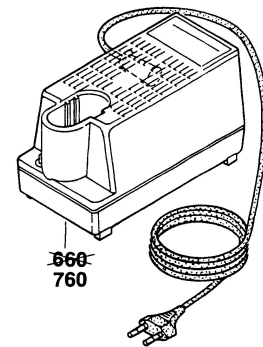

# Typ 0 601 920 5.. = GBM 12 VE

Stand ~~94~~  
Issue 95-01

Neu  
New  
Nouveau  
Nueva

Alt  
Old  
Ancien  
Vieja

Änderungen vorbehalten  
Modifications reserved  
Modifications reserves  
Salvo modificaciones  
Robert Bosch GmbH  
Geschäftsbereich Elektrowerkzeuge  
70745 Leinfelden-Echterdingen