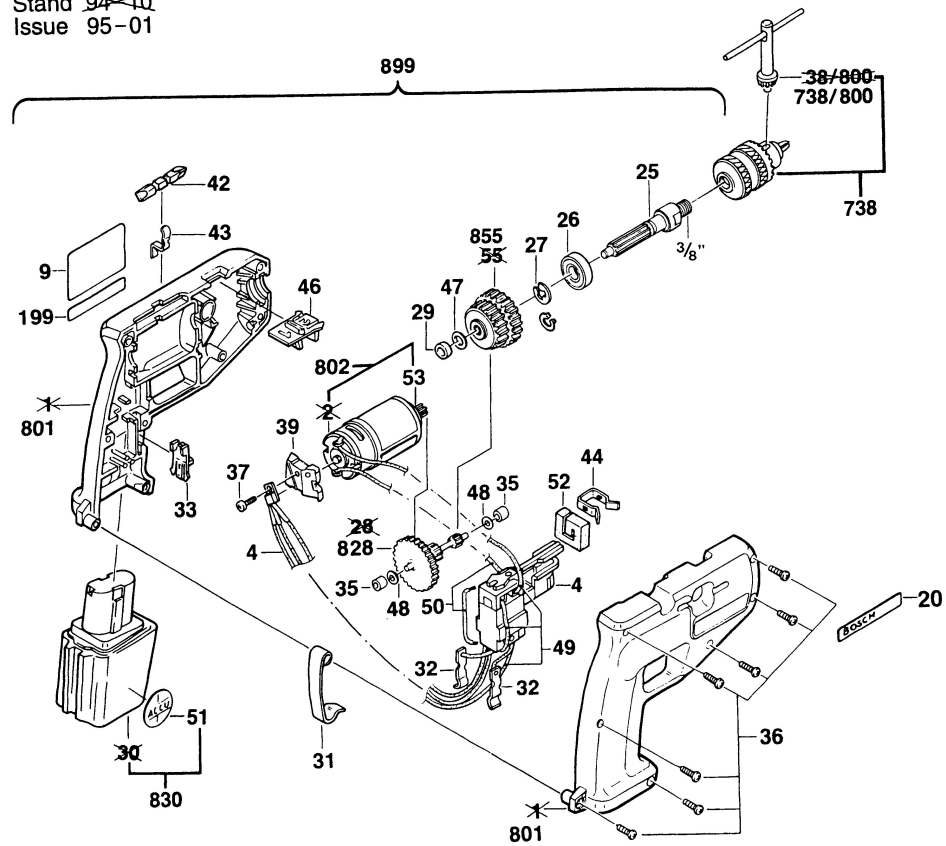

# Typ 0 601 920 5.. = GBM 12 VE

Stand ~~94~~  
Issue 95-01

Neu  
New  
Nouveau  
Nueva

Alt  
Old  
Ancien  
Vieja

Änderungen vorbehalten  
Modifications reserved  
Modifications reserves  
Salvo modificaciones  
Robert Bosch GmbH  
Geschäftsbereich Elektrowerkzeuge  
70745 Leinfelden-Echterdingen