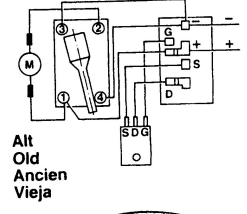

Typ 0 601 920 5.. = GBM 12 VE

Stand ~~94~~
Issue 95-01

Änderungen vorbehalten
Modifications reserved
Modificaciones reservadas
Salvo modificaciones
Robert Bosch GmbH
Geschäftsbereich Elektrowerkzeuge
70745 Leinfelden-Echterdingen