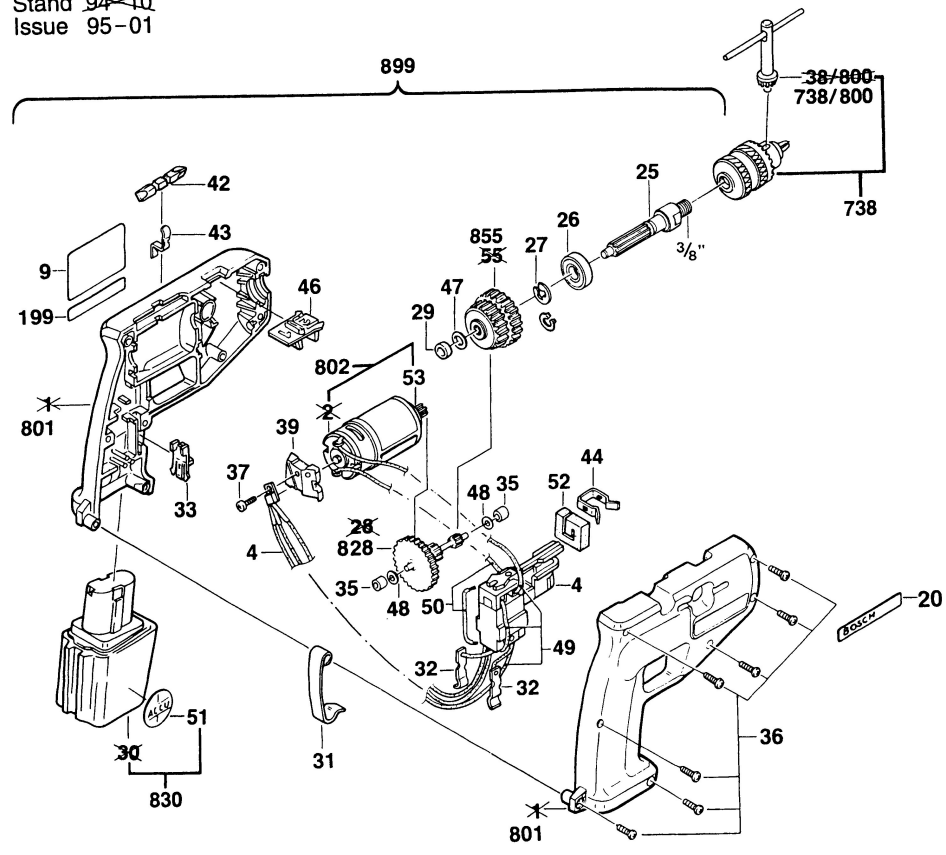

Typ 0 601 920 5.. = GBM 12 VE

Stand ~~94~~
Issue 95-01

Änderungen vorbehalten
Modifications reserved
Modificaciones reservadas
Salvo modificaciones
Robert Bosch GmbH
Geschäftsbereich Elektrowerkzeuge
70745 Leinfelden-Echterdingen