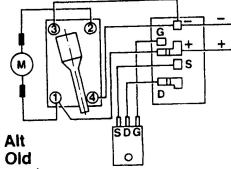

Typ 0 601 920 5.. = GBM 12 VE

Stand ~~94~~
Issue 95-01

Neu
New
Nouveau
Nueva

Alt
Old
Ancien
Vieja

660
760

Änderungen vorbehalten
Modifications reserved
Modificaciones reservadas
Salvo modificaciones
Robert Bosch GmbH
Geschäftsbereich Elektrowerkzeuge
70745 Leinfelden-Echterdingen