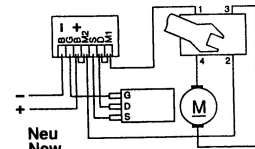

Typ 0 601 920 5.. = GBM 12 VE

Stand ~~94~~
Issue 95-01

Neu
New
Nouveau
Nueva

Alt
Old
Ancien
Vieja

660
760

Änderungen vorbehalten
Modifications reserved
Modificaciones reservadas
Salvo modificaciones
Robert Bosch GmbH
Geschäftsbereich Elektrowerkzeuge
70745 Leinfelden-Echterdingen