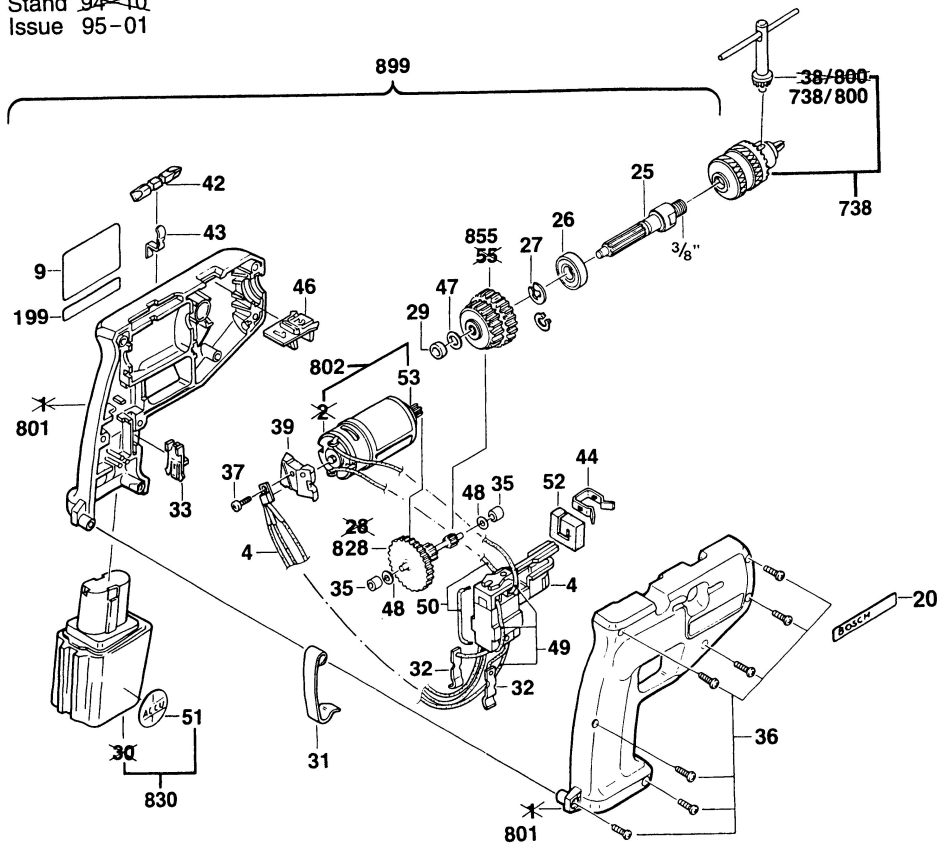

Typ 0 601 920 5.. = GBM 12 VE

Stand ~~94~~
Issue 95-01

Neu
New
Nouveau
Nueva

Alt
Old
Ancien
Vieja

660
760

Änderungen vorbehalten
Modifications reserved
Modificaciones reservadas
Salvo modificaciones
Robert Bosch GmbH
Geschäftsbereich Elektrowerkzeuge
70745 Leinfelden-Echterdingen