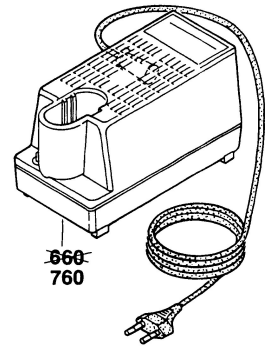

Typ 0 601 920 5.. = GBM 12 VE

Stand ~~94~~
Issue 95-01

Neu
New
Nouveau
Nueva

Alt
Old
Ancien
Vieja

660
760

Änderungen vorbehalten
Modifications reserved
Modificaciones reservadas
Salvo modificaciones
Robert Bosch GmbH
Geschäftsbereich Elektrowerkzeuge
70745 Leinfelden-Echterdingen