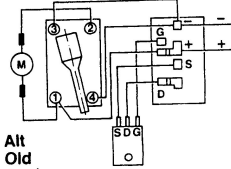

# Typ 0 601 920 5.. = GBM 12 VE

Stand ~~94~~  
Issue 95-01

Neu  
New  
Nouveau  
Nueva

Alt  
Old  
Ancien  
Vieja

660  
760

Änderungen vorbehalten  
Modifications reserved  
Modificaciones reservadas  
Salvo modificaciones  
Robert Bosch GmbH  
Geschäftsbereich Elektrowerkzeuge  
70745 Leinfelden-Echterdingen