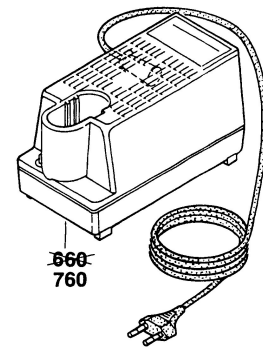

# Typ 0 601 920 5.. = GBM 12 VE

Stand ~~94~~  
Issue 95-01

Neu  
New  
Nouveau  
Nueva

Alt  
Old  
Ancien  
Vieja

660  
760

Änderungen vorbehalten  
Modifications reserved  
Modificaciones reservadas  
Salvo modificaciones  
Robert Bosch GmbH  
Geschäftsbereich Elektrowerkzeuge  
70745 Leinfelden-Echterdingen