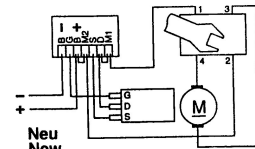

# Typ 0 601 920 5.. = GBM 12 VE

Stand ~~94~~  
Issue 95-01

Neu  
New  
Nouveau  
Nueva

Alt  
Old  
Ancien  
Vieja

660  
760

Änderungen vorbehalten  
Modifications reserved  
Modificaciones reservadas  
Salvo modificaciones  
Robert Bosch GmbH  
Geschäftsbereich Elektrowerkzeuge  
70745 Leinfelden-Echterdingen