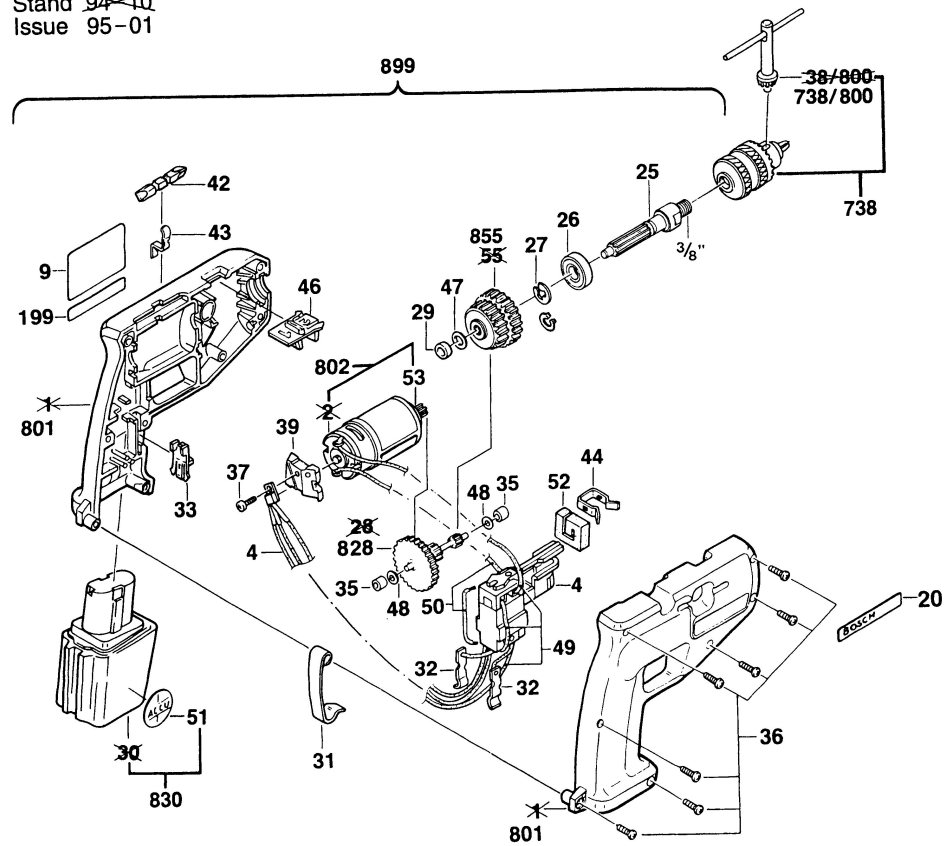

# Typ 0 601 920 5.. = GBM 12 VE

Stand ~~94~~  
Issue 95-01

Neu  
New  
Nouveau  
Nueva

Alt  
Old  
Ancien  
Vieja

660  
760

Änderungen vorbehalten  
Modifications reserved  
Modificaciones reservadas  
Salvo modificaciones  
Robert Bosch GmbH  
Geschäftsbereich Elektrowerkzeuge  
70745 Leinfelden-Echterdingen