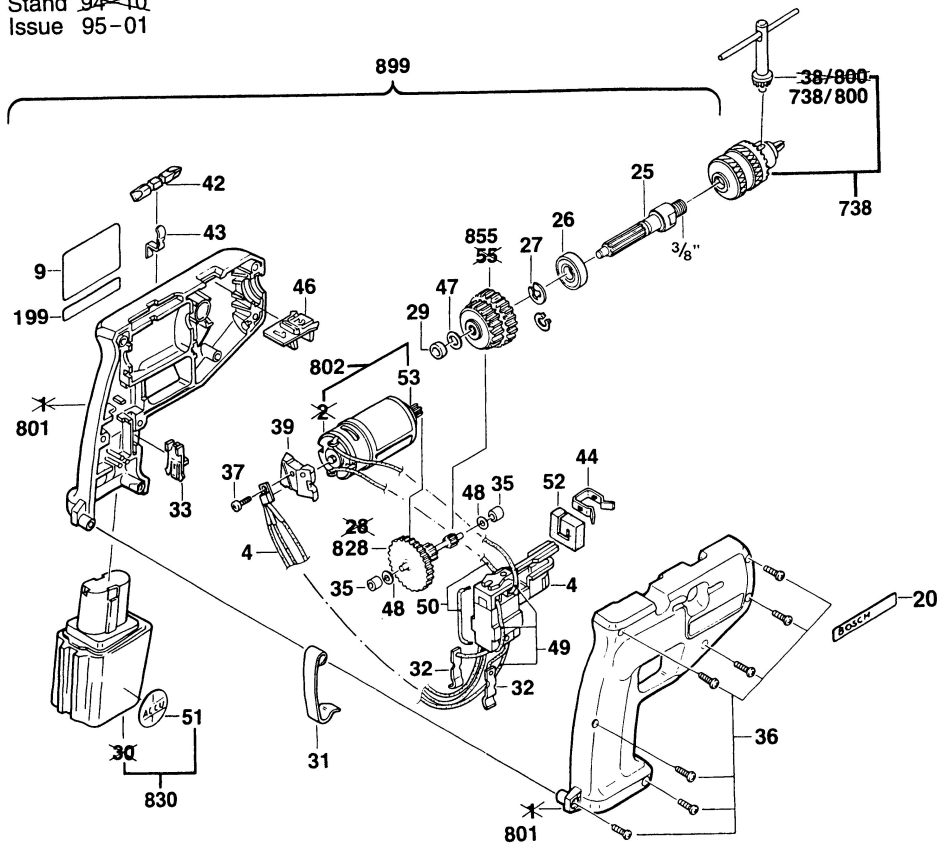

Typ 0 601 920 5.. = GBM 12 VE

Stand ~~94~~
Issue 95-01

Neu
New
Nouveau
Nueva

Alt
Old
Ancien
Vieja

Änderungen vorbehalten
Modifications reserved
Modificaciones reservadas
Salvo modificaciones
Robert Bosch GmbH
Geschäftsbereich Elektrowerkzeuge
70745 Leinfelden-Echterdingen