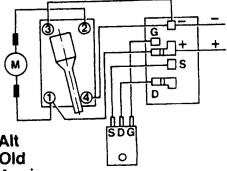

Typ 0 601 920 5.. = GBM 12 VE

Stand ~~94~~
Issue 95-01

Neu
New
Nouveau
Nueva

Alt
Old
Ancien
Vieja

Änderungen vorbehalten
Modifications reserved
Modificaciones reservadas
Salvo modificaciones
Robert Bosch GmbH
Geschäftsbereich Elektrowerkzeuge
70745 Leinfelden-Echterdingen