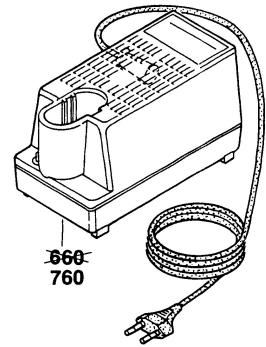

Typ 0 601 920 5.. = GBM 12 VE

Stand ~~94~~
Issue 95-01

Neu
New
Nouveau
Nueva

Alt
Old
Ancien
Vieja

Änderungen vorbehalten
Modifications reserved
Modificaciones reservadas
Salvo modificaciones
Robert Bosch GmbH
Geschäftsbereich Elektrowerkzeuge
70745 Leinfelden-Echterdingen