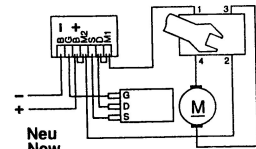

Typ 0 601 920 5.. = GBM 12 VE

Stand ~~94~~
Issue 95-01

Neu
New
Nouveau
Nueva

Alt
Old
Ancien
Vieja

Änderungen vorbehalten
Modifications reserved
Modificaciones reservadas
Salvo modificaciones
Robert Bosch GmbH
Geschäftsbereich Elektrowerkzeuge
70745 Leinfelden-Echterdingen