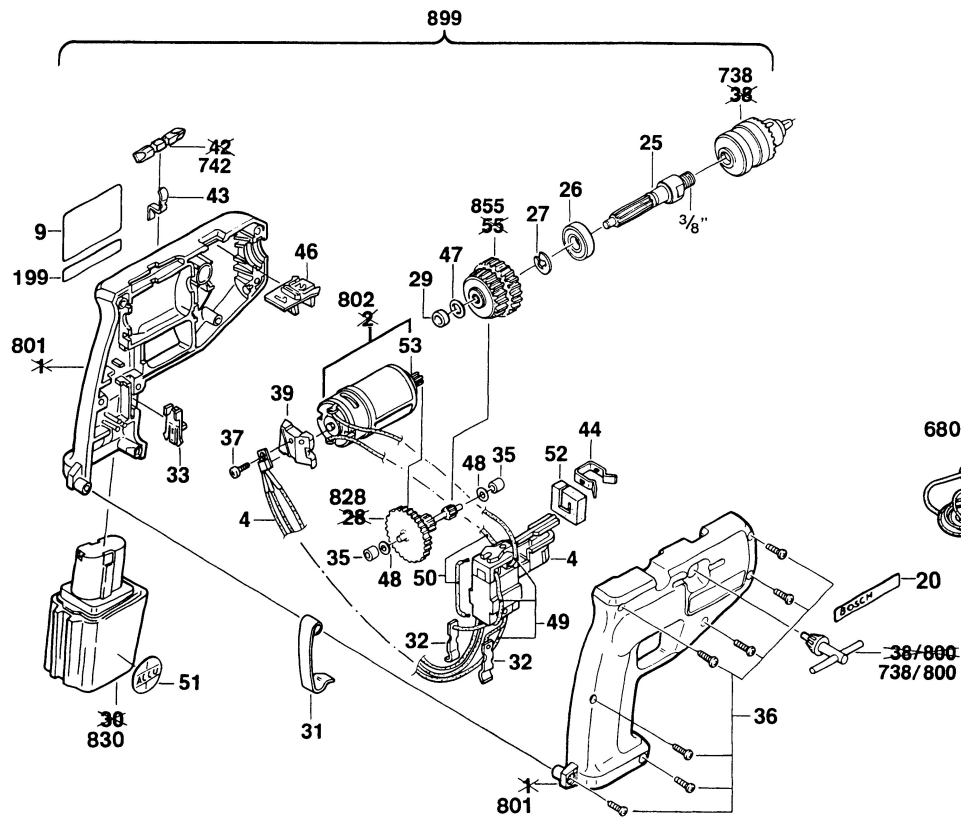

# Typ 0 601 920 6 .. = GBM 7,2VE

Stand ~~94-10~~  
Issue 95-01

Änderungen vorbehalten  
Modifications reserved  
Modifications reserves  
Salvo modificaciones  
Robert Bosch GmbH  
Geschäftsbereich Elektrowerkzeuge  
70745 Leinfelden-Echterdingen