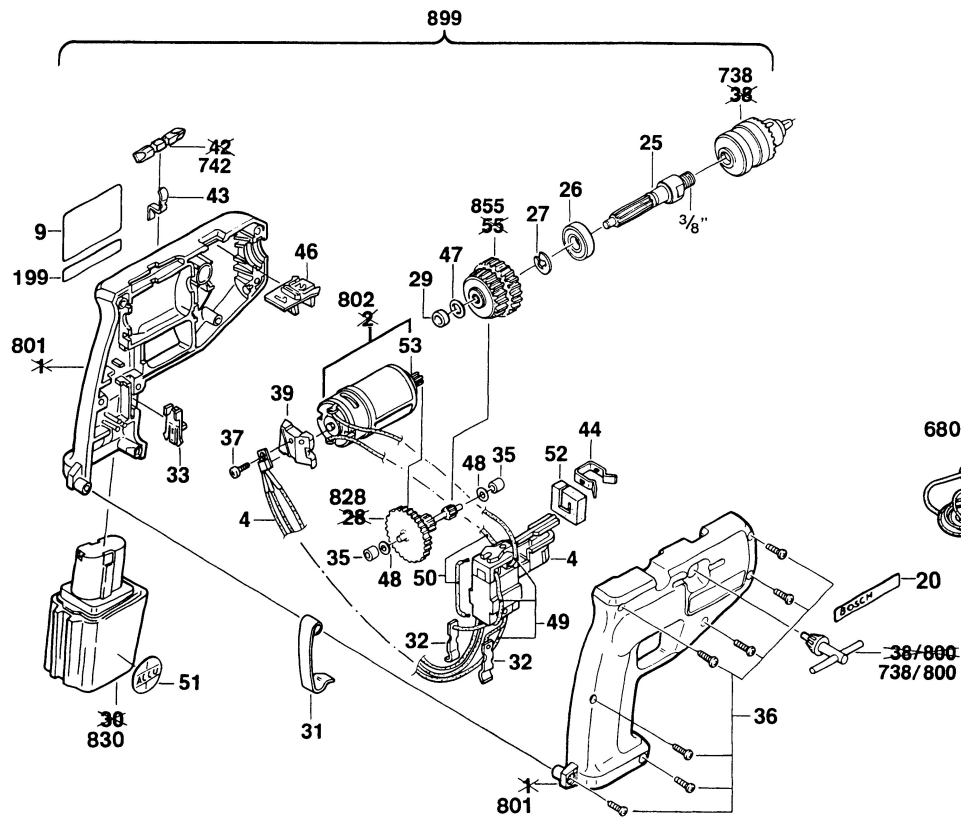

Typ 0 601 920 6 .. = GBM 7,2VE

Stand ~~94-10~~
Issue 95-01

Neu
New
Nouveau
Nueva

Alt
Old
Ancien
Vieja

680

Änderungen vorbehalten
Modifications reserved
Modifications reserves
Salvo modificaciones
Robert Bosch GmbH
Geschäftsbereich Elektrowerkzeuge
70745 Leinfelden-Echterdingen