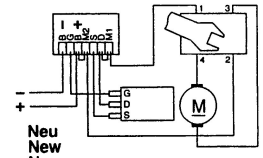

Typ 0 601 920 6 .. = GBM 7,2VE

Stand ~~94-10~~
Issue 95-01

Neu
New
Nouveau
Nueva

Alt
Old
Ancien
Vieja

680

Änderungen vorbehalten
Modifications reserved
Modifications reserves
Salvo modificaciones
Robert Bosch GmbH
Geschäftsbereich Elektrowerkzeuge
70745 Leinfelden-Echterdingen