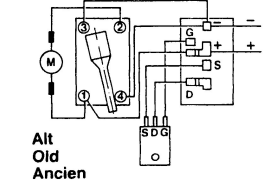

Typ 0 601 920 6 .. = GBM 7,2VE

Stand ~~94-10~~
Issue 95-01

Neu
New
Nouveau
Nueva

Alt
Old
Ancien
Vieja

680

Änderungen vorbehalten
Modifications reserved
Modifications reserves
Salvo modificaciones
Robert Bosch GmbH
Geschäftsbereich Elektrowerkzeuge
70745 Leinfelden-Echterdingen