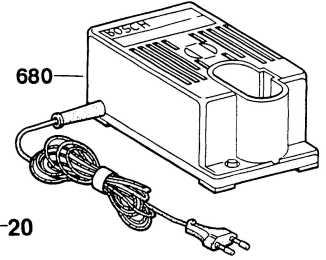

Typ 0 601 920 6 .. = GBM 7,2VE

Stand ~~94-10~~
Issue 95-01

Neu
New
Nouveau
Nueva

Alt
Old
Ancien
Vieja

680

Änderungen vorbehalten
Modifications reserved
Modifications reserves
Salvo modificaciones
Robert Bosch GmbH
Geschäftsbereich Elektrowerkzeuge
70745 Leinfelden-Echterdingen