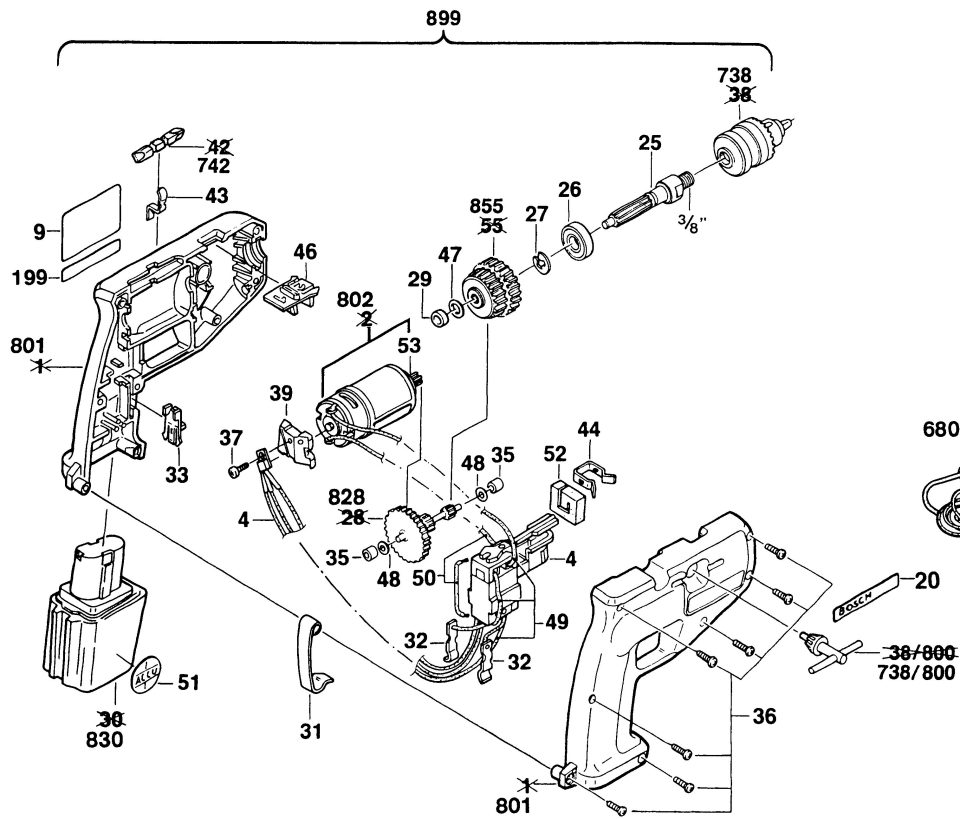

Typ 0 601 920 6 .. = GBM 7,2VE

Stand ~~94-10~~
Issue 95-01

Änderungen vorbehalten
Modifications reserved
Modifications reserves
Salvo modificaciones
Robert Bosch GmbH
Geschäftsbereich Elektrowerkzeuge
70745 Leinfelden-Echterdingen