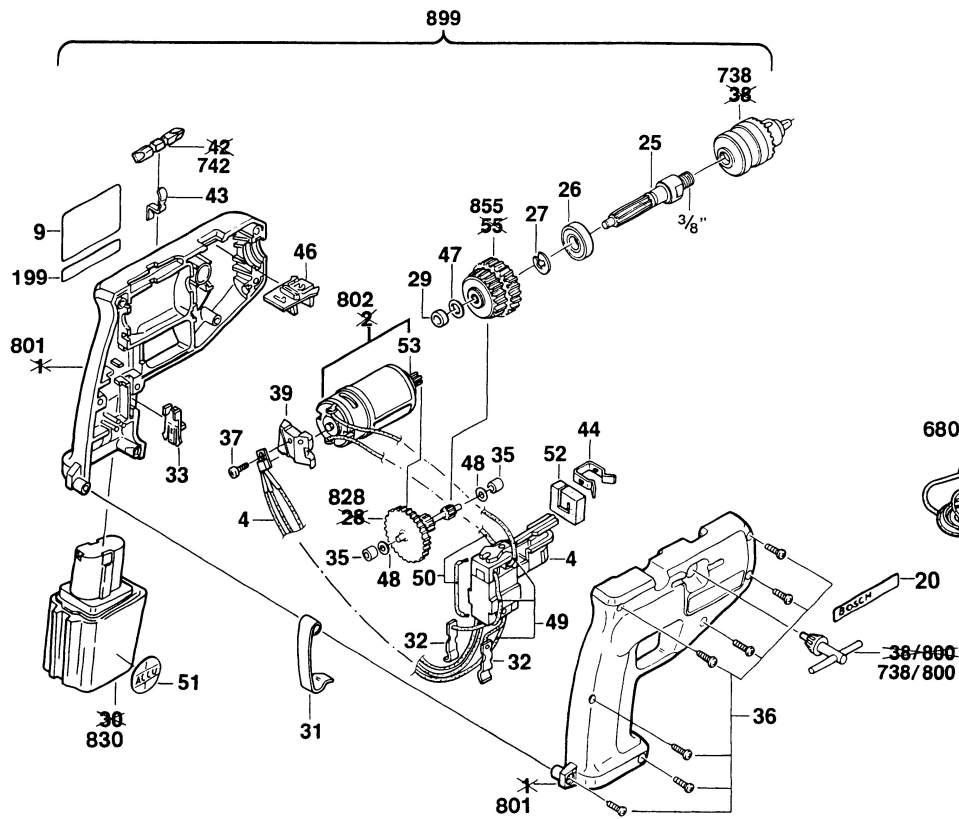

Typ 0 601 920 6.. = GBM 7,2VE

Stand ~~94-10~~
Issue 95-01

Änderungen vorbehalten
Modifications reserved
Modifications reserves
Salvo modificaciones
Robert Bosch GmbH
Geschäftsbereich Elektrowerkzeuge
70745 Leinfelden-Echterdingen