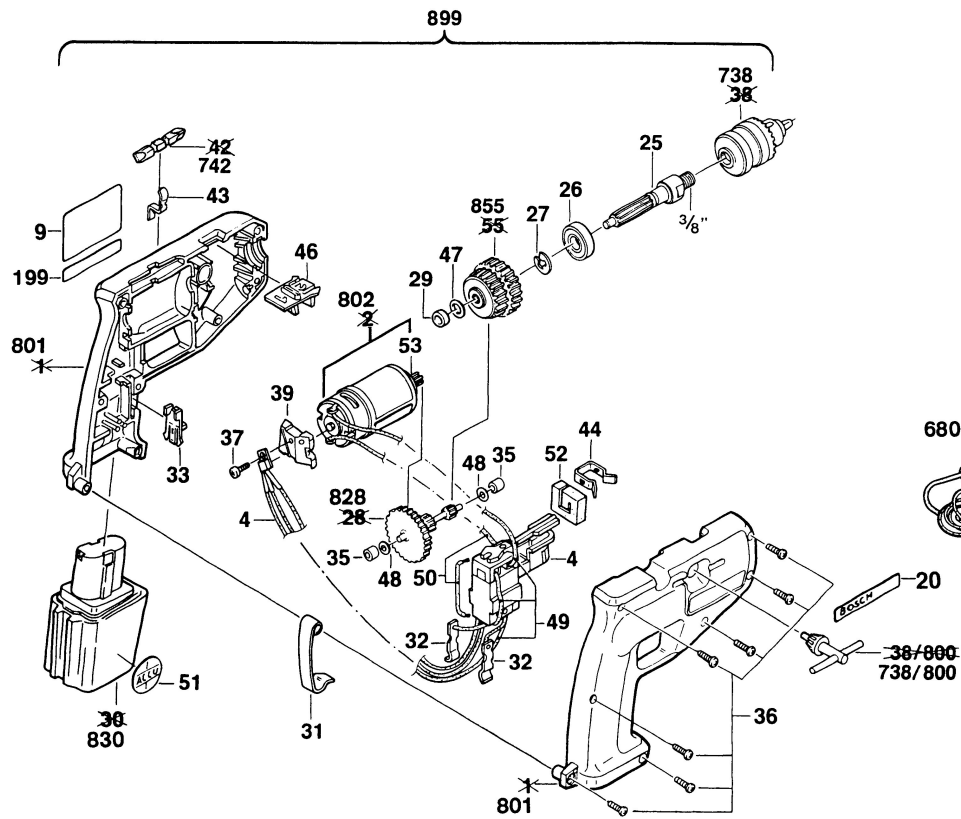

Typ 0 601 920 6 .. = GBM 7,2VE

Stand ~~94-10~~
Issue 95-01

Änderungen vorbehalten
Modifications reserved
Modifications reserves
Salvo modificaciones
Robert Bosch GmbH
Geschäftsbereich Elektrowerkzeuge
70745 Leinfelden-Echterdingen