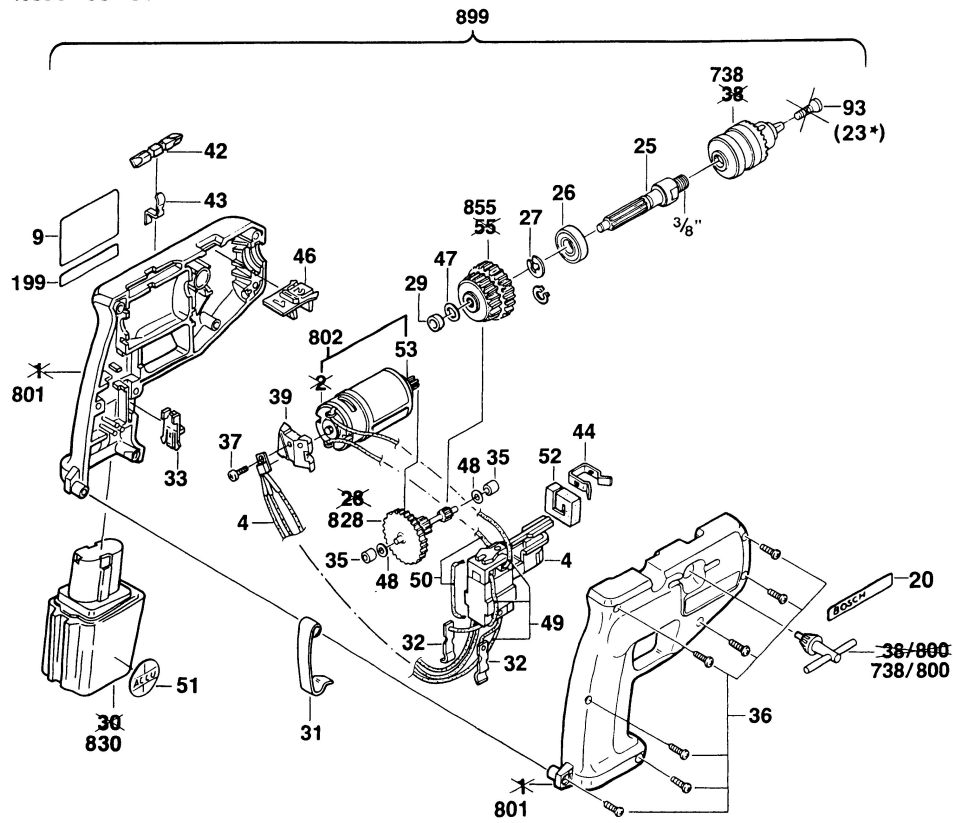

# Typ 0 601 920 8 .. = GBM 9,6VE

Stand ~~94-10~~  
 Issue 95-01

Neu  
 New  
 Nouveau  
 Nueva

Alt  
 Old  
 Ancien  
 Vieja

\* Linksgewinde  
 Left hand thread  
 Filetage gauche  
 Rosca izquierda

Änderungen vorbehalten  
 Modifications reserved  
 Modifications reserves  
 Salvo modificaciones  
 Robert Bosch GmbH  
 Geschäftsbereich Elektrowerkzeuge  
 70745 Leinfelden-Echterdingen