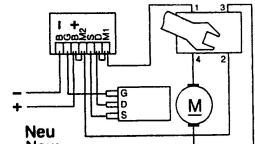

# Typ 0 601 920 8 .. = GBM 9,6VE

Stand ~~94-10~~  
 Issue 95-01

Neu  
 New  
 Nouveau  
 Nueva

Alt  
 Old  
 Ancien  
 Vieja

\* Linksgewinde  
 Left hand thread  
 Filetage gauche  
 Rosca izquierda

Änderungen vorbehalten  
 Modifications reserved  
 Modifications reserves  
 Salvo modificaciones  
 Robert Bosch GmbH  
 Geschäftsbereich Elektrowerkzeuge  
 70745 Leinfelden-Echterdingen