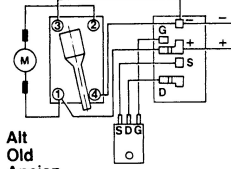

# Typ 0 601 920 8 .. = GBM 9,6VE

Stand ~~94-10~~  
 Issue 95-01

Neu  
 New  
 Nouveau  
 Nueva

Alt  
 Old  
 Ancien  
 Vieja

\* Linksgewinde  
 Left hand thread  
 Filetage gauche  
 Rosca izquierda

Änderungen vorbehalten  
 Modifications reserved  
 Modifications reserves  
 Salvo modificaciones  
 Robert Bosch GmbH  
 Geschäftsbereich Elektrowerkzeuge  
 70745 Leinfelden-Echterdingen