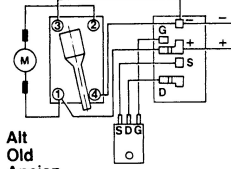

Typ 0 601 920 8 .. = GBM 9,6VE

Stand ~~94-10~~
 Issue 95-01

Neu
 New
 Nouveau
 Nueva

Alt
 Old
 Ancien
 Vieja

* Linksgewinde
 Left hand thread
 Filetage gauche
 Rosca izquierda

Änderungen vorbehalten
 Modifications reserved
 Modifications reserves
 Salvo modificaciones
 Robert Bosch GmbH
 Geschäftsbereich Elektrowerkzeuge
 70745 Leinfelden-Echterdingen