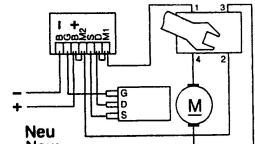

Typ 0 601 920 8 .. = GBM 9,6VE

Stand ~~94-10~~
 Issue 95-01

Neu
 New
 Nouveau
 Nueva

Alt
 Old
 Ancien
 Vieja

* Linksgewinde
 Left hand thread
 Filetage gauche
 Rosca izquierda

Änderungen vorbehalten
 Modifications reserved
 Modifications reserves
 Salvo modificaciones
 Robert Bosch GmbH
 Geschäftsbereich Elektrowerkzeuge
 70745 Leinfelden-Echterdingen