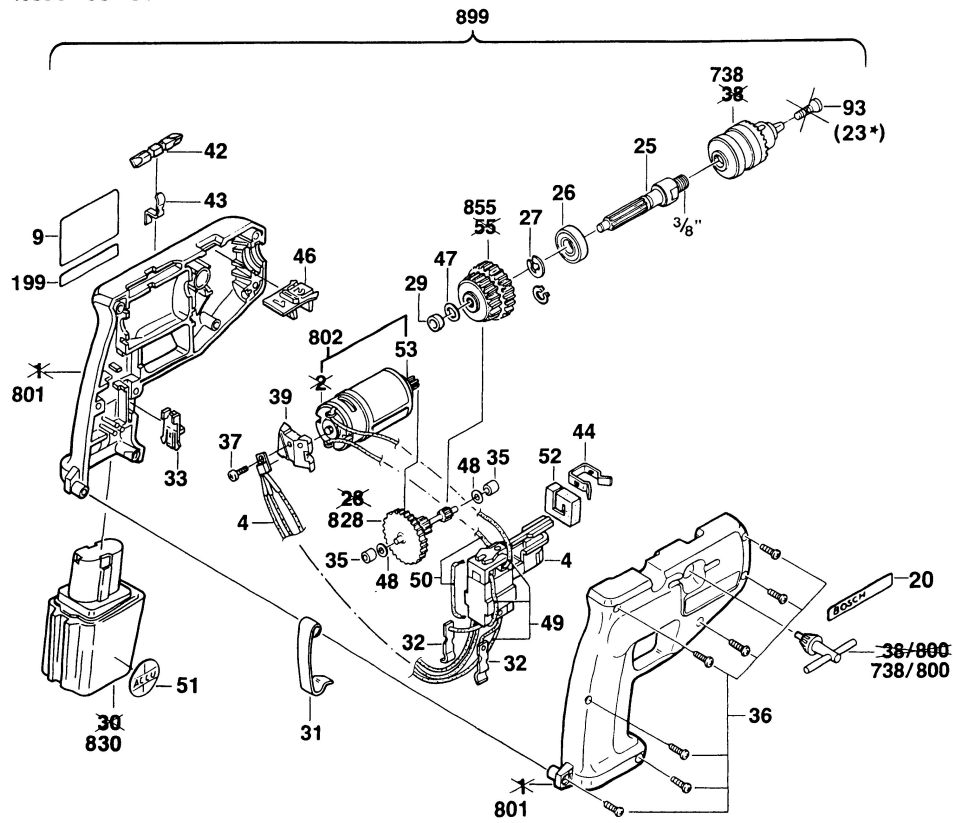

Typ 0 601 920 8 .. = GBM 9,6VE

Stand ~~94-10~~
 Issue 95-01

Neu
 New
 Nouveau
 Nueva

Alt
 Old
 Ancien
 Vieja

* Linksgewinde
 Left hand thread
 Filetage gauche
 Rosca izquierda

Änderungen vorbehalten
 Modifications reserved
 Modifications reserves
 Salvo modificaciones
 Robert Bosch GmbH
 Geschäftsbereich Elektrowerkzeuge
 70745 Leinfelden-Echterdingen