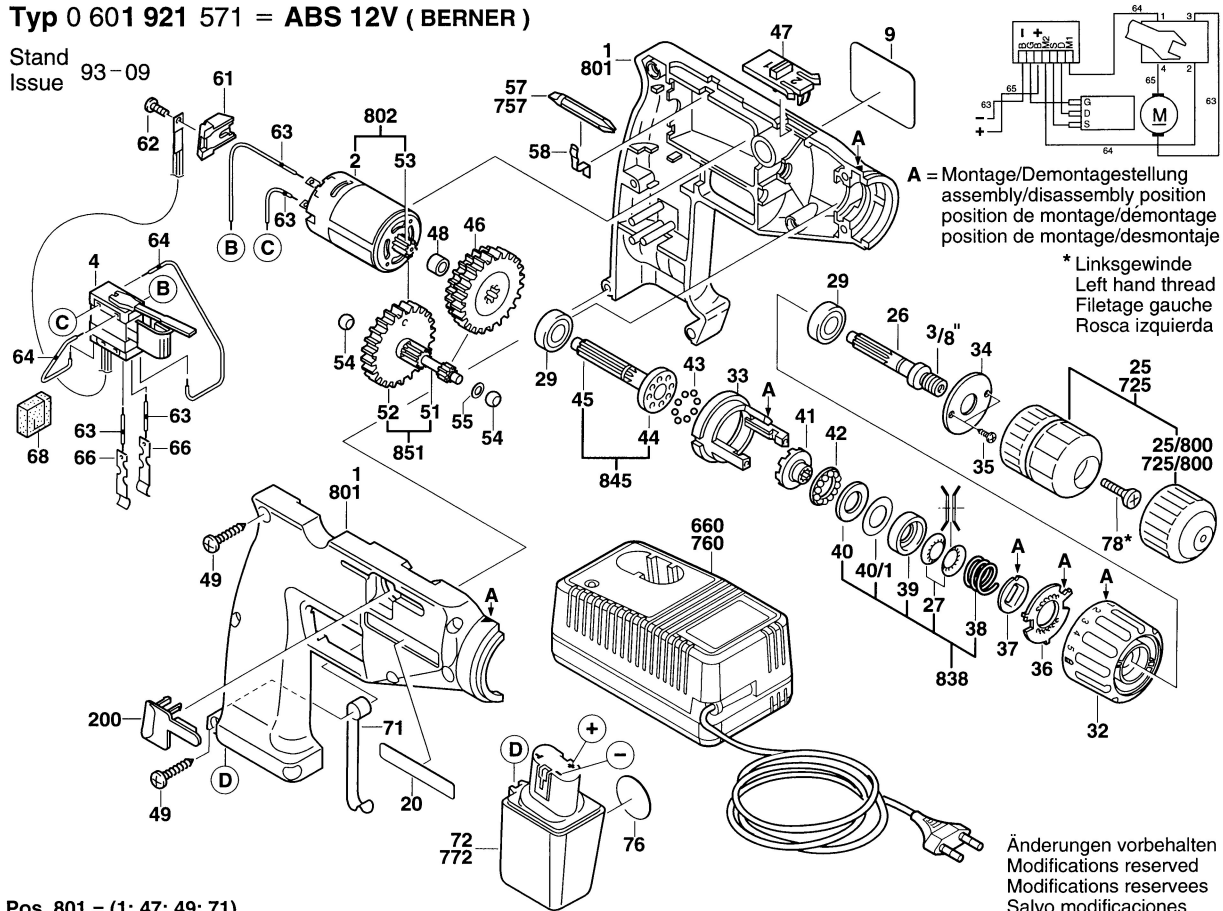

Typ 0 601 921 571 = ABS 12V (BERNER)

Stand Issue 93-09

A = Montage/Demontagestellung
 assembly/disassembly position
 position de montage/démontage
 position de montage/desmontaje

* Linksgewinde
 Left hand thread
 Filetage gauche
 Rosca izquierda

Änderungen vorbehalten
 Modifications reserved
 Modificaciones reservées
 Salvo modificaciones

Pos. 801 = (1; 47; 49; 71)