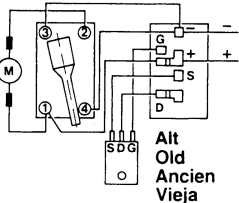

Typ 0 601 921 / ...

Stand Issue 90-07

A = Montage/Demontagestellung
 assembly/disassembly position
 position de montage/démontage
 position de montage/desmontaje

* Linksgewinde
 Left hand thread
 Filetage gauche
 Rosca izquierda

ALT
 OLD
 ANCIEN
 VIEJA

Änderungen vorbehalten
 Modifications reserved
 Modifications réservées
 Salvo modificaciones

Robert Bosch GmbH
 Geschäftsbereich Elektrowerkzeuge
 D 7022 Leinfelden-Echterdingen 1