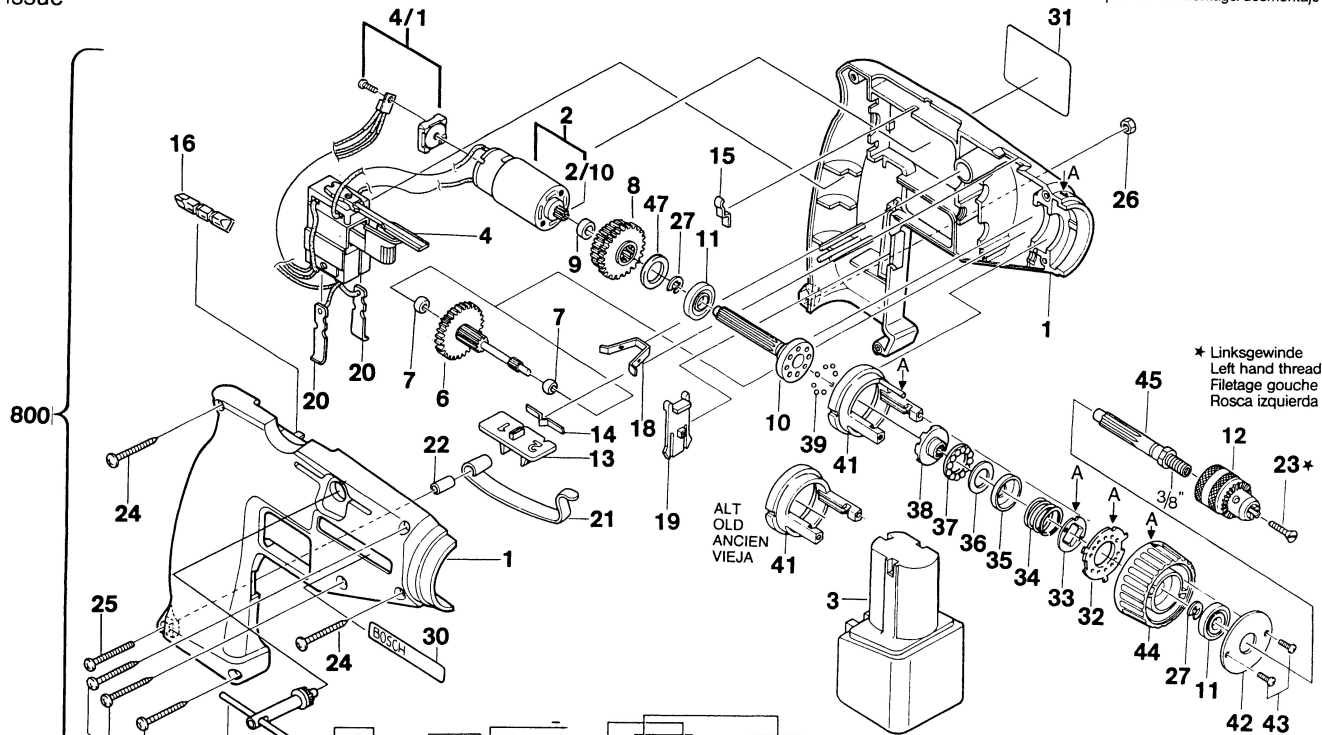

Typ 0 601 921 / ...

Stand Issue 90-07

A = Montage/Demontagestellung
 assembly/disassembly position
 position de montage/démontage
 position de montage/desmontaje

* Linksgewinde
 Left hand thread
 Filetage gauche
 Rosca izquierda

ALT
 OLD
 ANCIEN
 VIEJA

Änderungen vorbehalten
 Modifications reserved
 Modifications réservées
 Salvo modificaciones

Robert Bosch GmbH
 Geschäftsbereich Elektrowerkzeuge
 D 7022 Leinfelden-Echterdingen 1