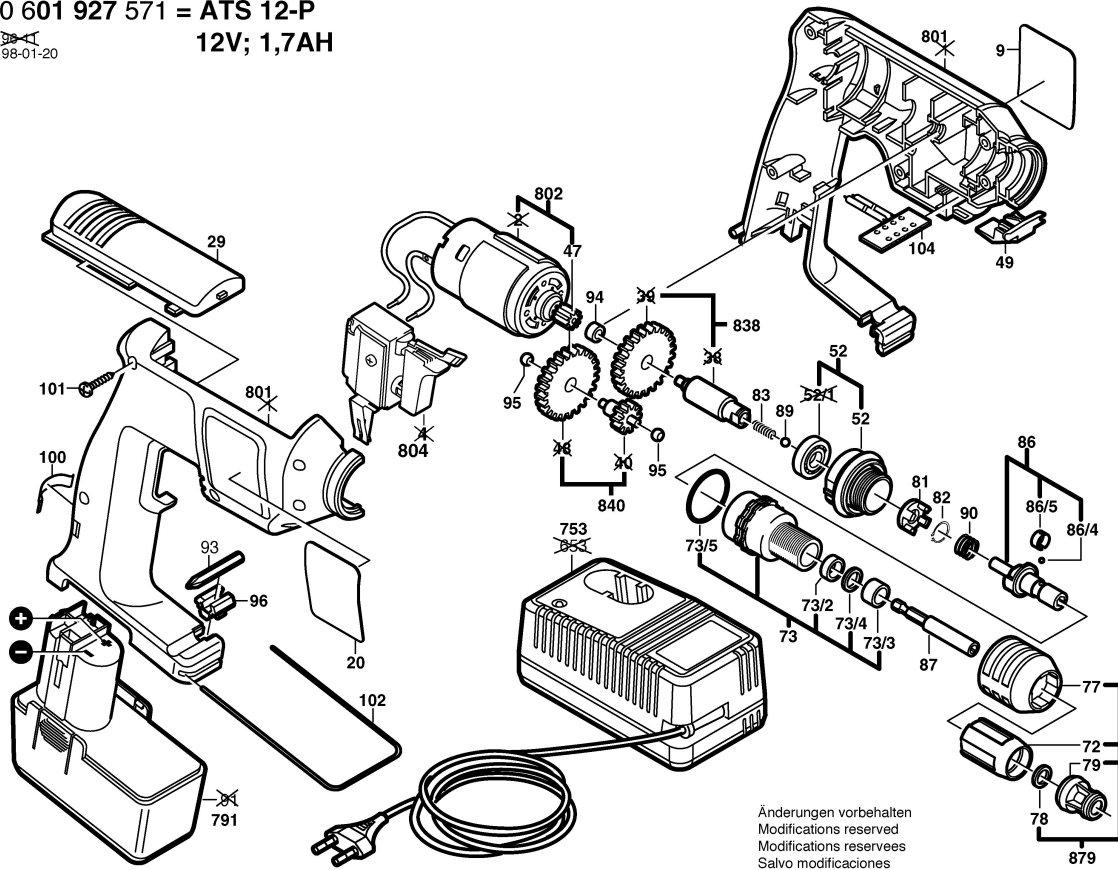

Typ 0 601 927 571 = ATS 12-P
12V; 1,7AH

Stand 1 98-01-20
Issue J

Änderungen vorbehalten
Modifications reserved
Modificaciones reservadas
Salvo modificaciones