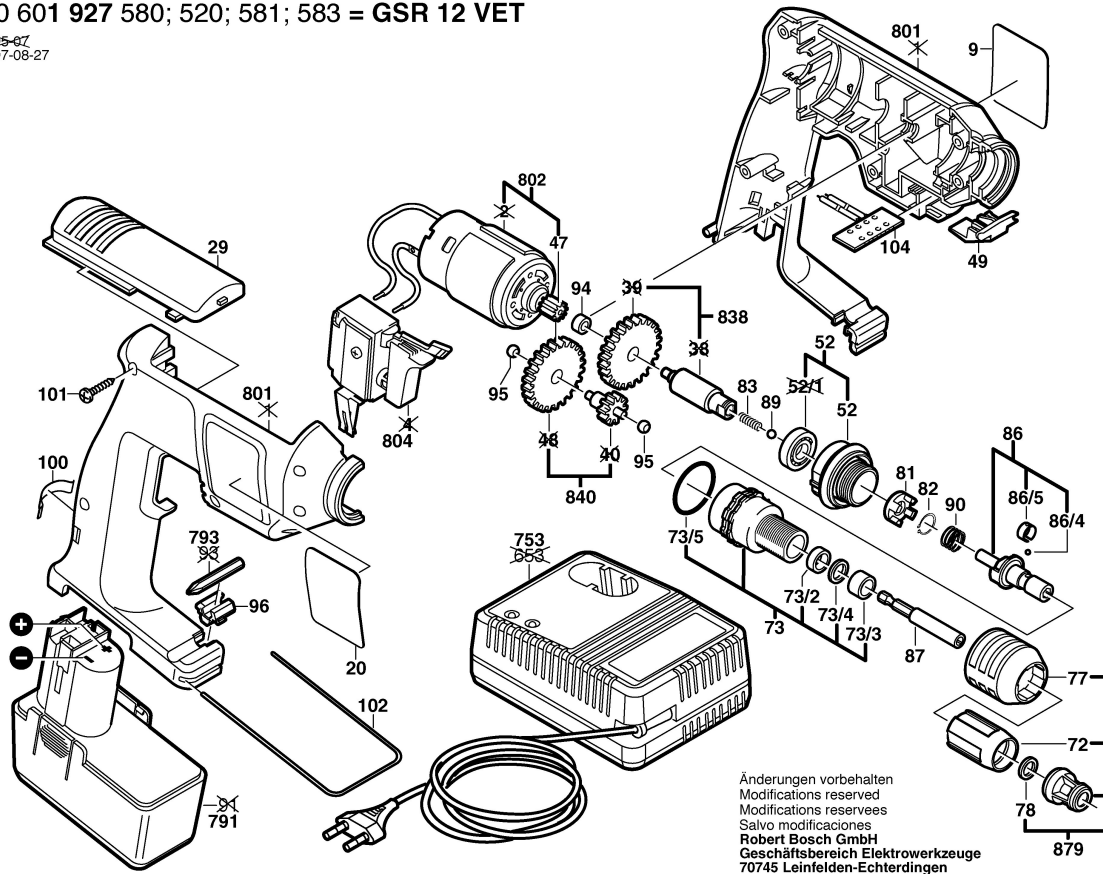

# Typ 0 601 927 580; 520; 581; 583 = GSR 12 VET

Stand 85-87  
Issue 97-08-27

Änderungen vorbehalten  
Modifications reserved  
Modifications reserves  
Salvo modificaciones  
Robert Bosch GmbH  
Geschäftsbereich Elektrowerkzeuge  
70745 Leinfelden-Echterdingen