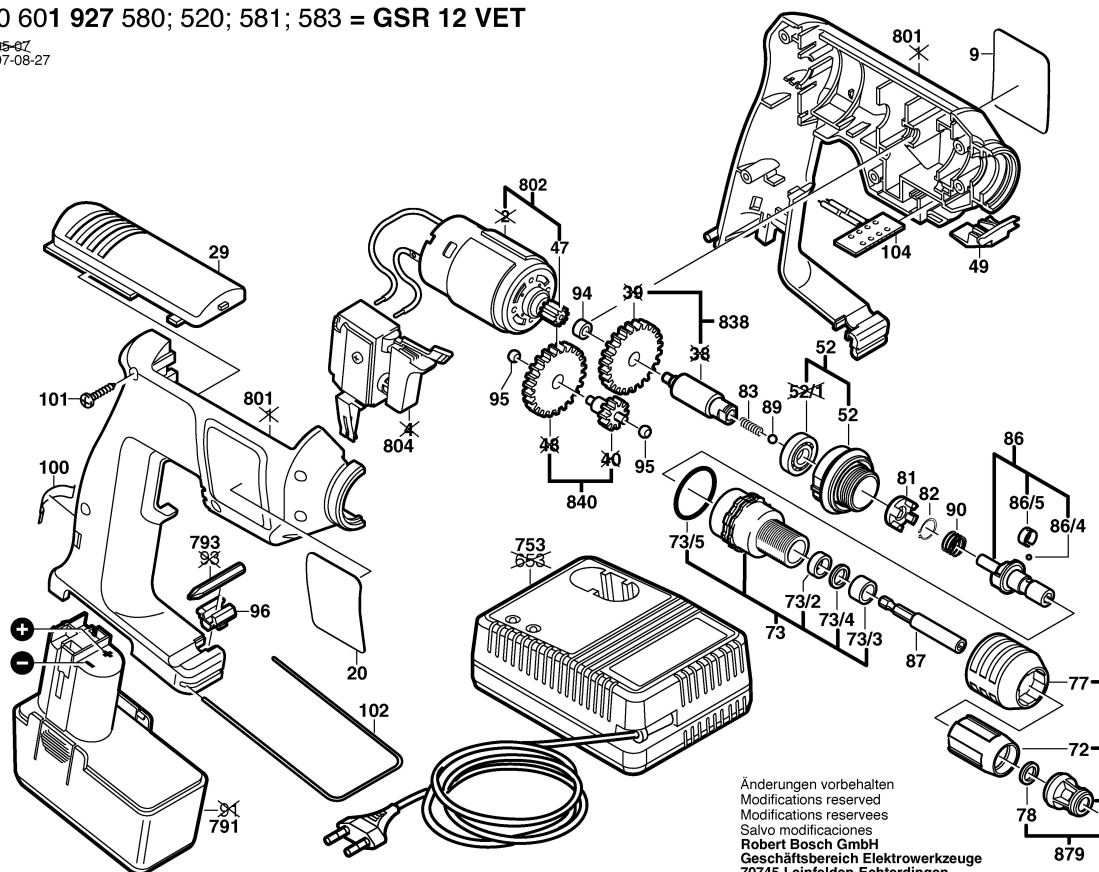

**Typ 0 601 927 580; 520; 581; 583 = GSR 12 VET**

Stand 85-87  
Issue 97-08-27

Änderungen vorbehalten  
 Modifications reserved  
 Modifications reserves  
 Salvo modificaciones  
**Robert Bosch GmbH**  
 Geschäftsbereich Elektrowerkzeuge  
 70745 Leinfelden-Echterdingen