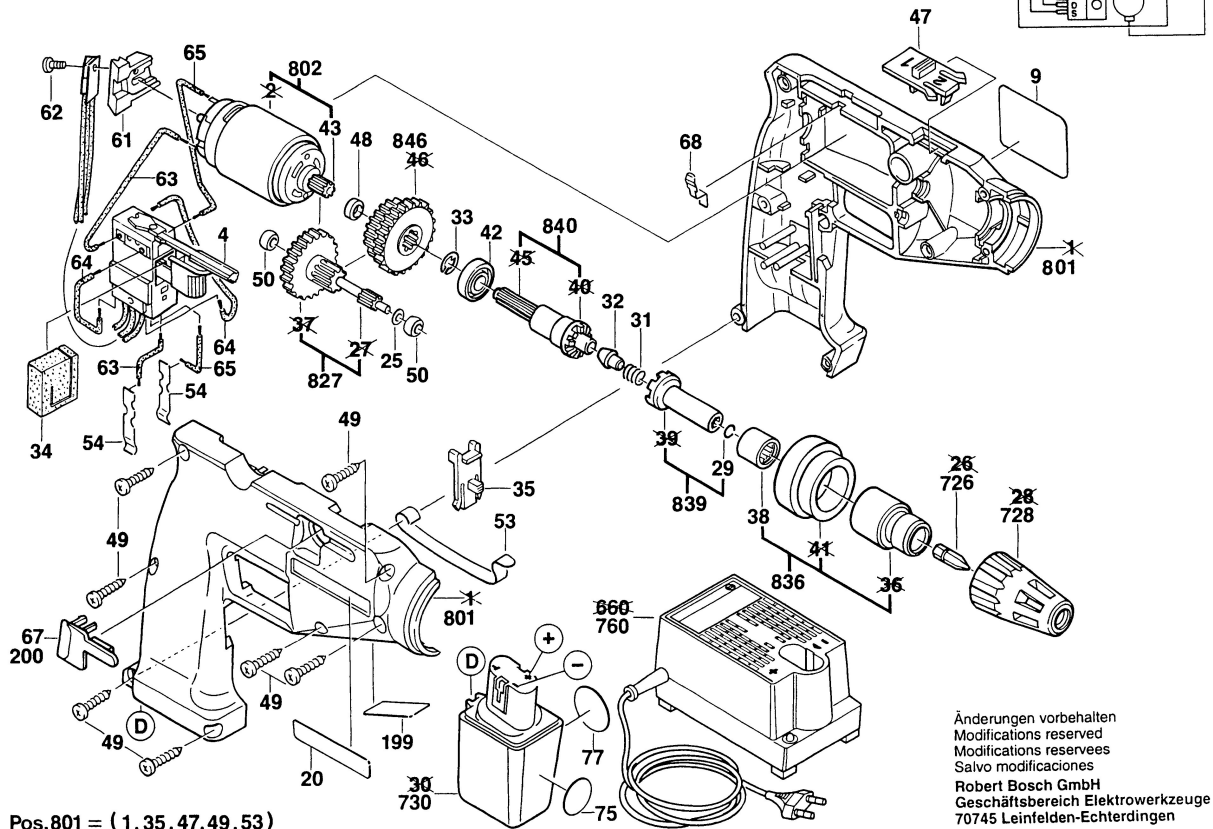

Typ 0 601 927 7.. = GSR 9,6VET

Stand ~~94-10~~
Issue 95-01

Änderungen vorbehalten
Modifications reserved
Modifications reserves
Salvo modificaciones
Robert Bosch GmbH
Geschäftsbereich Elektrowerkzeuge
70745 Leinfelden-Echterdingen