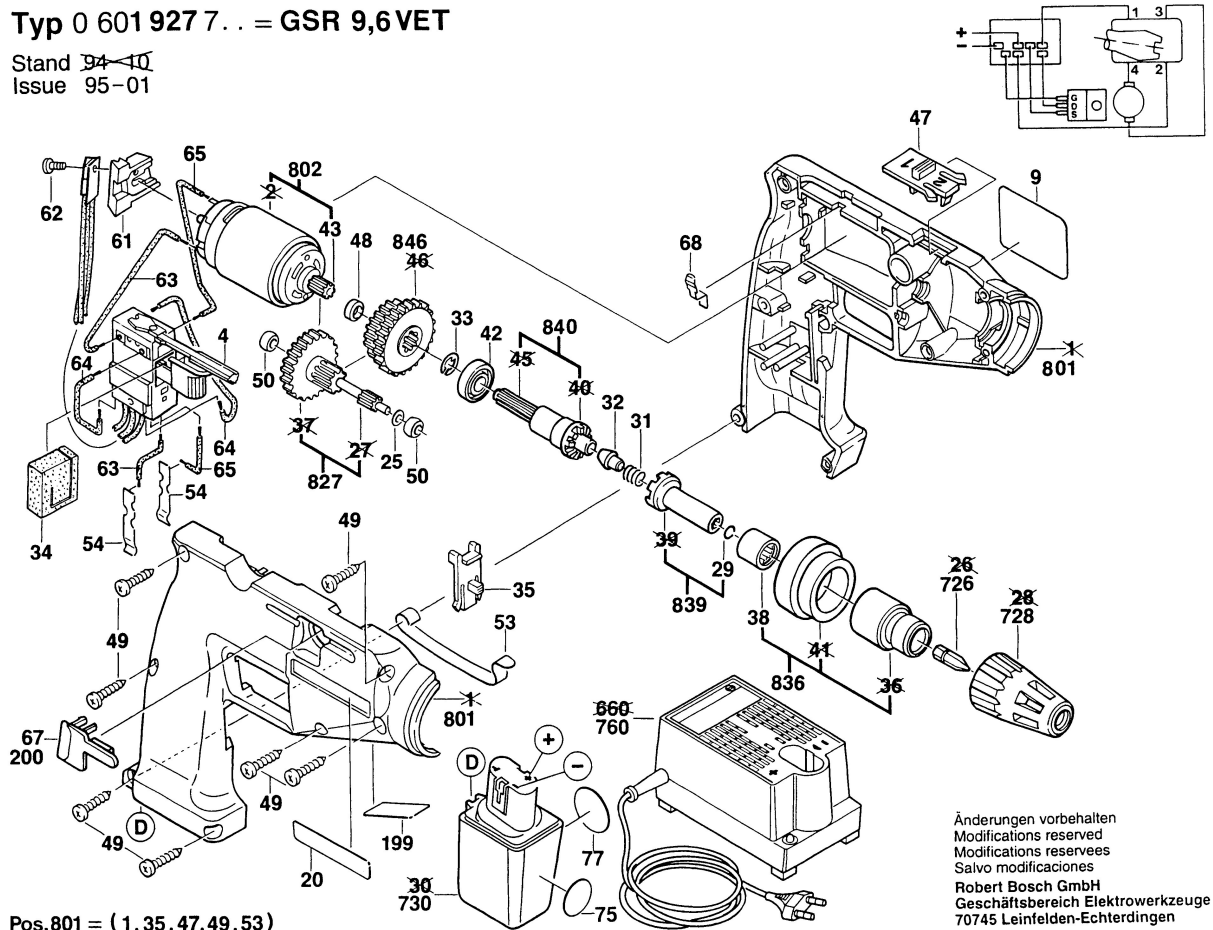

Typ 0 601 927 7.. = GSR 9,6VET

Stand ~~94-10~~
Issue 95-01

Pos.801 = (1, 35, 47, 49, 53)

Änderungen vorbehalten
Modifications reserved
Modifications reserves
Salvo modificaciones
Robert Bosch GmbH
Geschäftsbereich Elektrowerkzeuge
70745 Leinfelden-Echterdingen