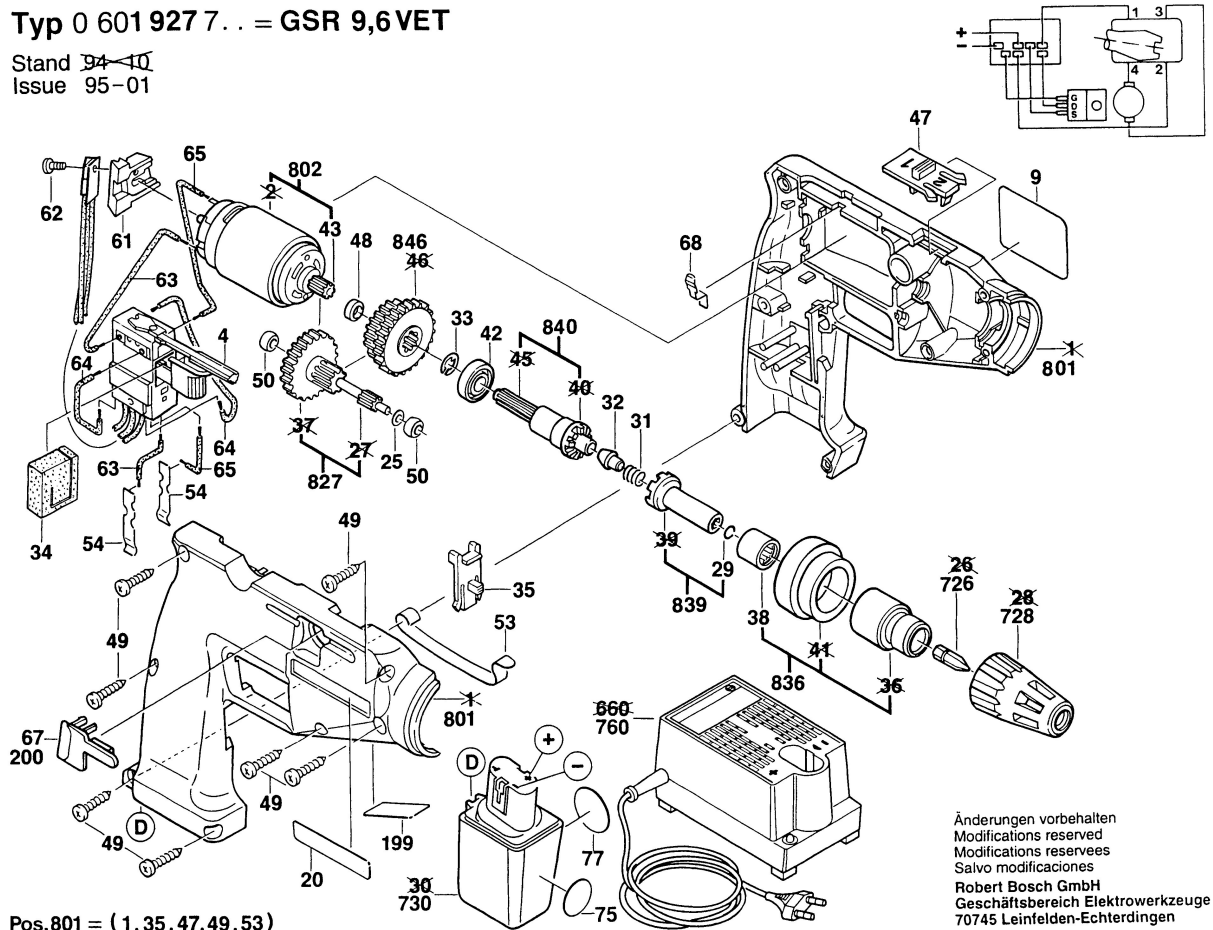

# Typ 0 601 927 7.. = GSR 9,6VET

Stand ~~94-10~~  
Issue 95-01

Pos.801 = ( 1, 35, 47, 49, 53)

Änderungen vorbehalten  
Modifications reserved  
Modifications reserves  
Salvo modificaciones  
Robert Bosch GmbH  
Geschäftsbereich Elektrowerkzeuge  
70745 Leinfelden-Echterdingen