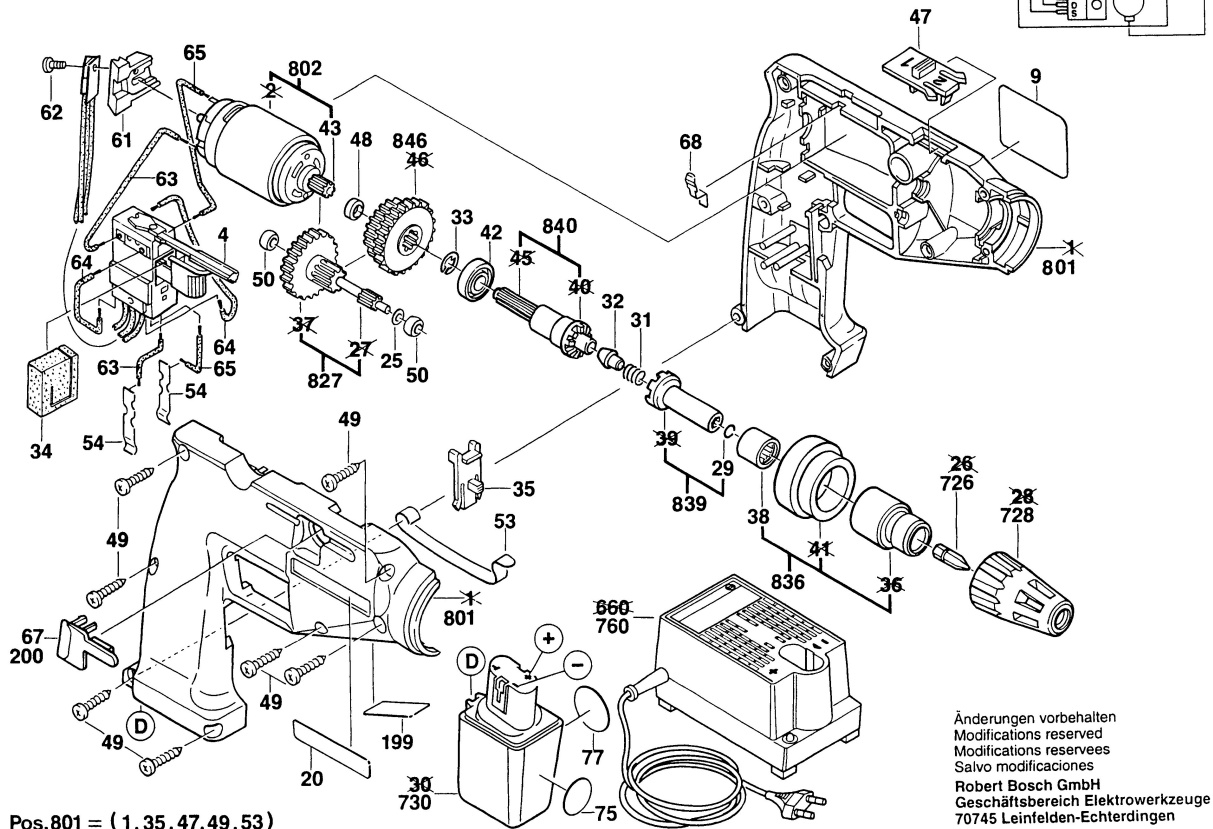

Typ 0 601 927 7.. = GSR 9,6VET

Stand ~~94-10~~
Issue 95-01

Pos.801 = (1, 35, 47, 49, 53)

Änderungen vorbehalten
Modifications reserved
Modifications reserves
Salvo modificaciones
Robert Bosch GmbH
Geschäftsbereich Elektrowerkzeuge
70745 Leinfelden-Echterdingen