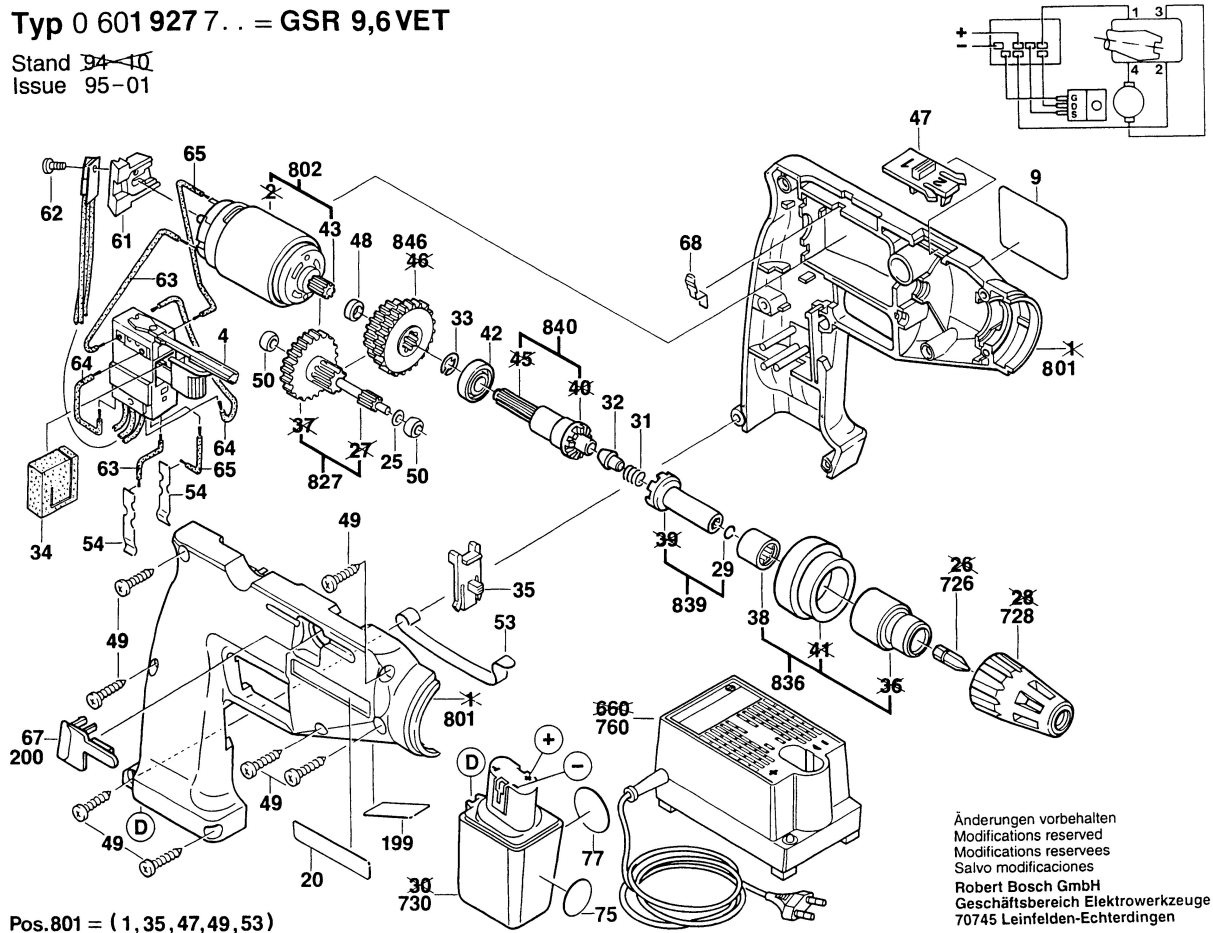

Typ 0 601 927 7.. = GSR 9,6VET

Stand ~~94-10~~
Issue 95-01

Pos.801 = (1, 35, 47, 49, 53)

Änderungen vorbehalten
Modifications reserved
Modifications reserves
Salvo modificaciones
Robert Bosch GmbH
Geschäftsbereich Elektrowerkzeuge
70745 Leinfelden-Echterdingen