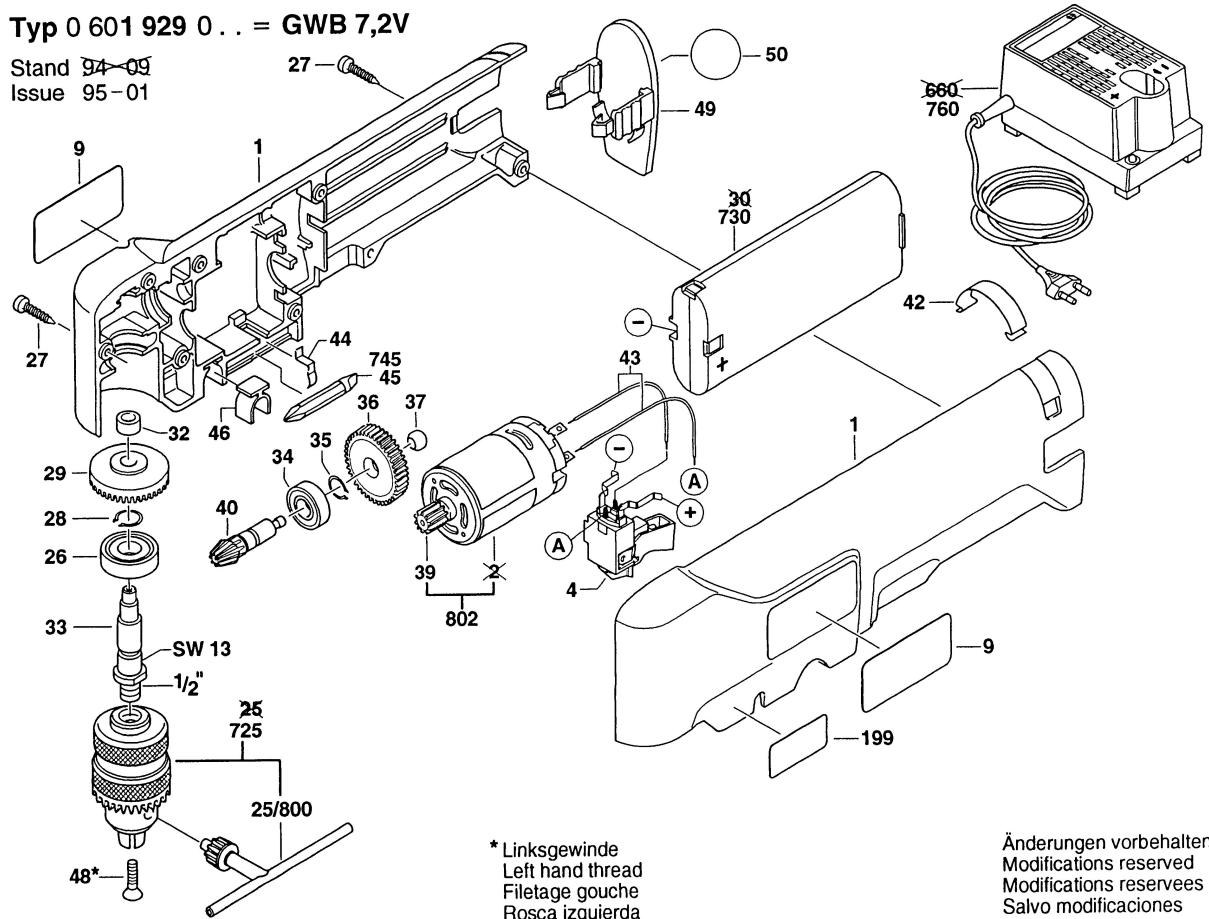

**Typ 0 601 929 0.. = GWB 7,2V**

Stand ~~94-09~~  
Issue 95-01

\* Linksgewinde  
Left hand thread  
Filetage gauche  
Rosca izquierda

Änderungen vorbehalten  
Modifications reserved  
Modifications reserves  
Salvo modificaciones