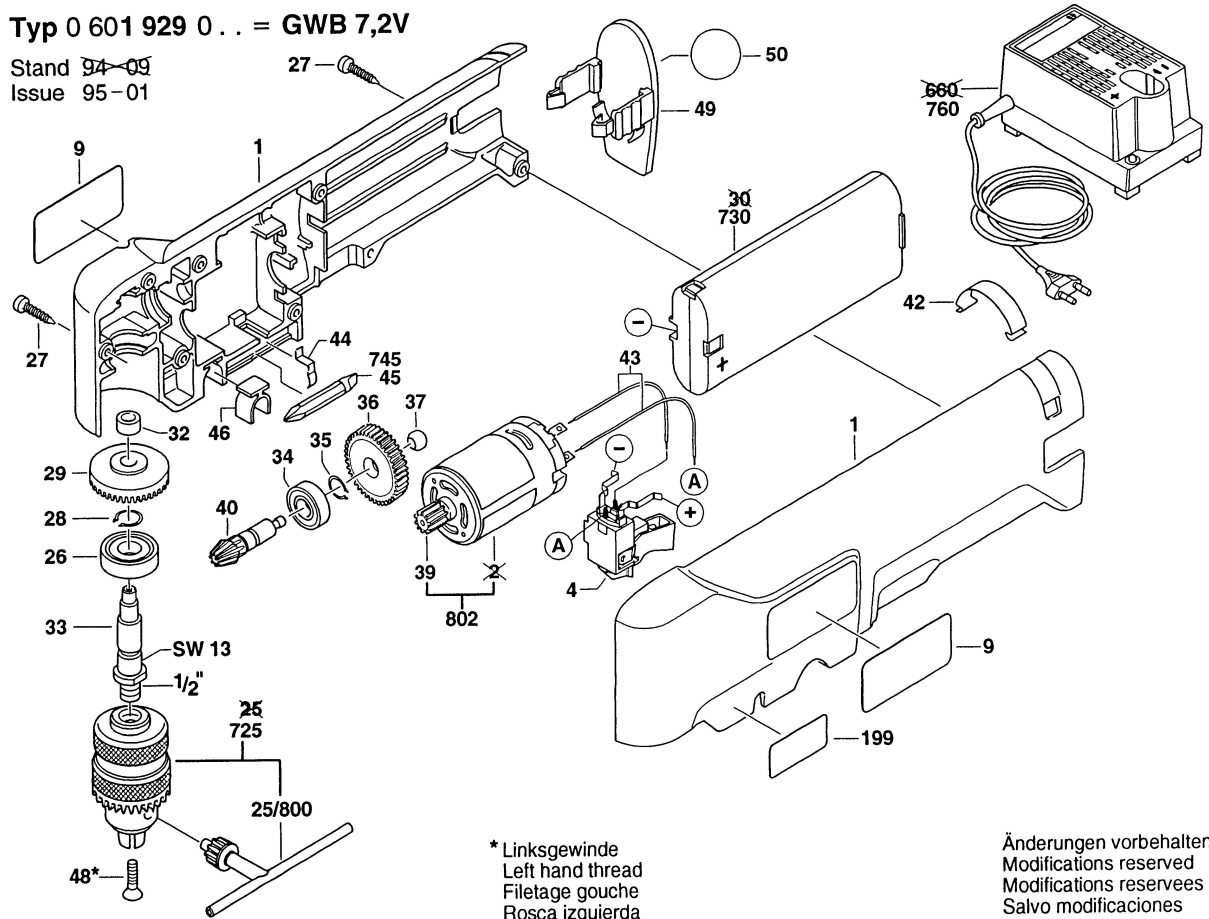

Typ 0 601 929 0.. = GWB 7,2V

Stand ~~94-09~~
Issue 95-01

* Linksgewinde
Left hand thread
Filetage gauche
Rosca izquierda

Änderungen vorbehalten
Modifications reserved
Modifications reserves
Salvo modificaciones